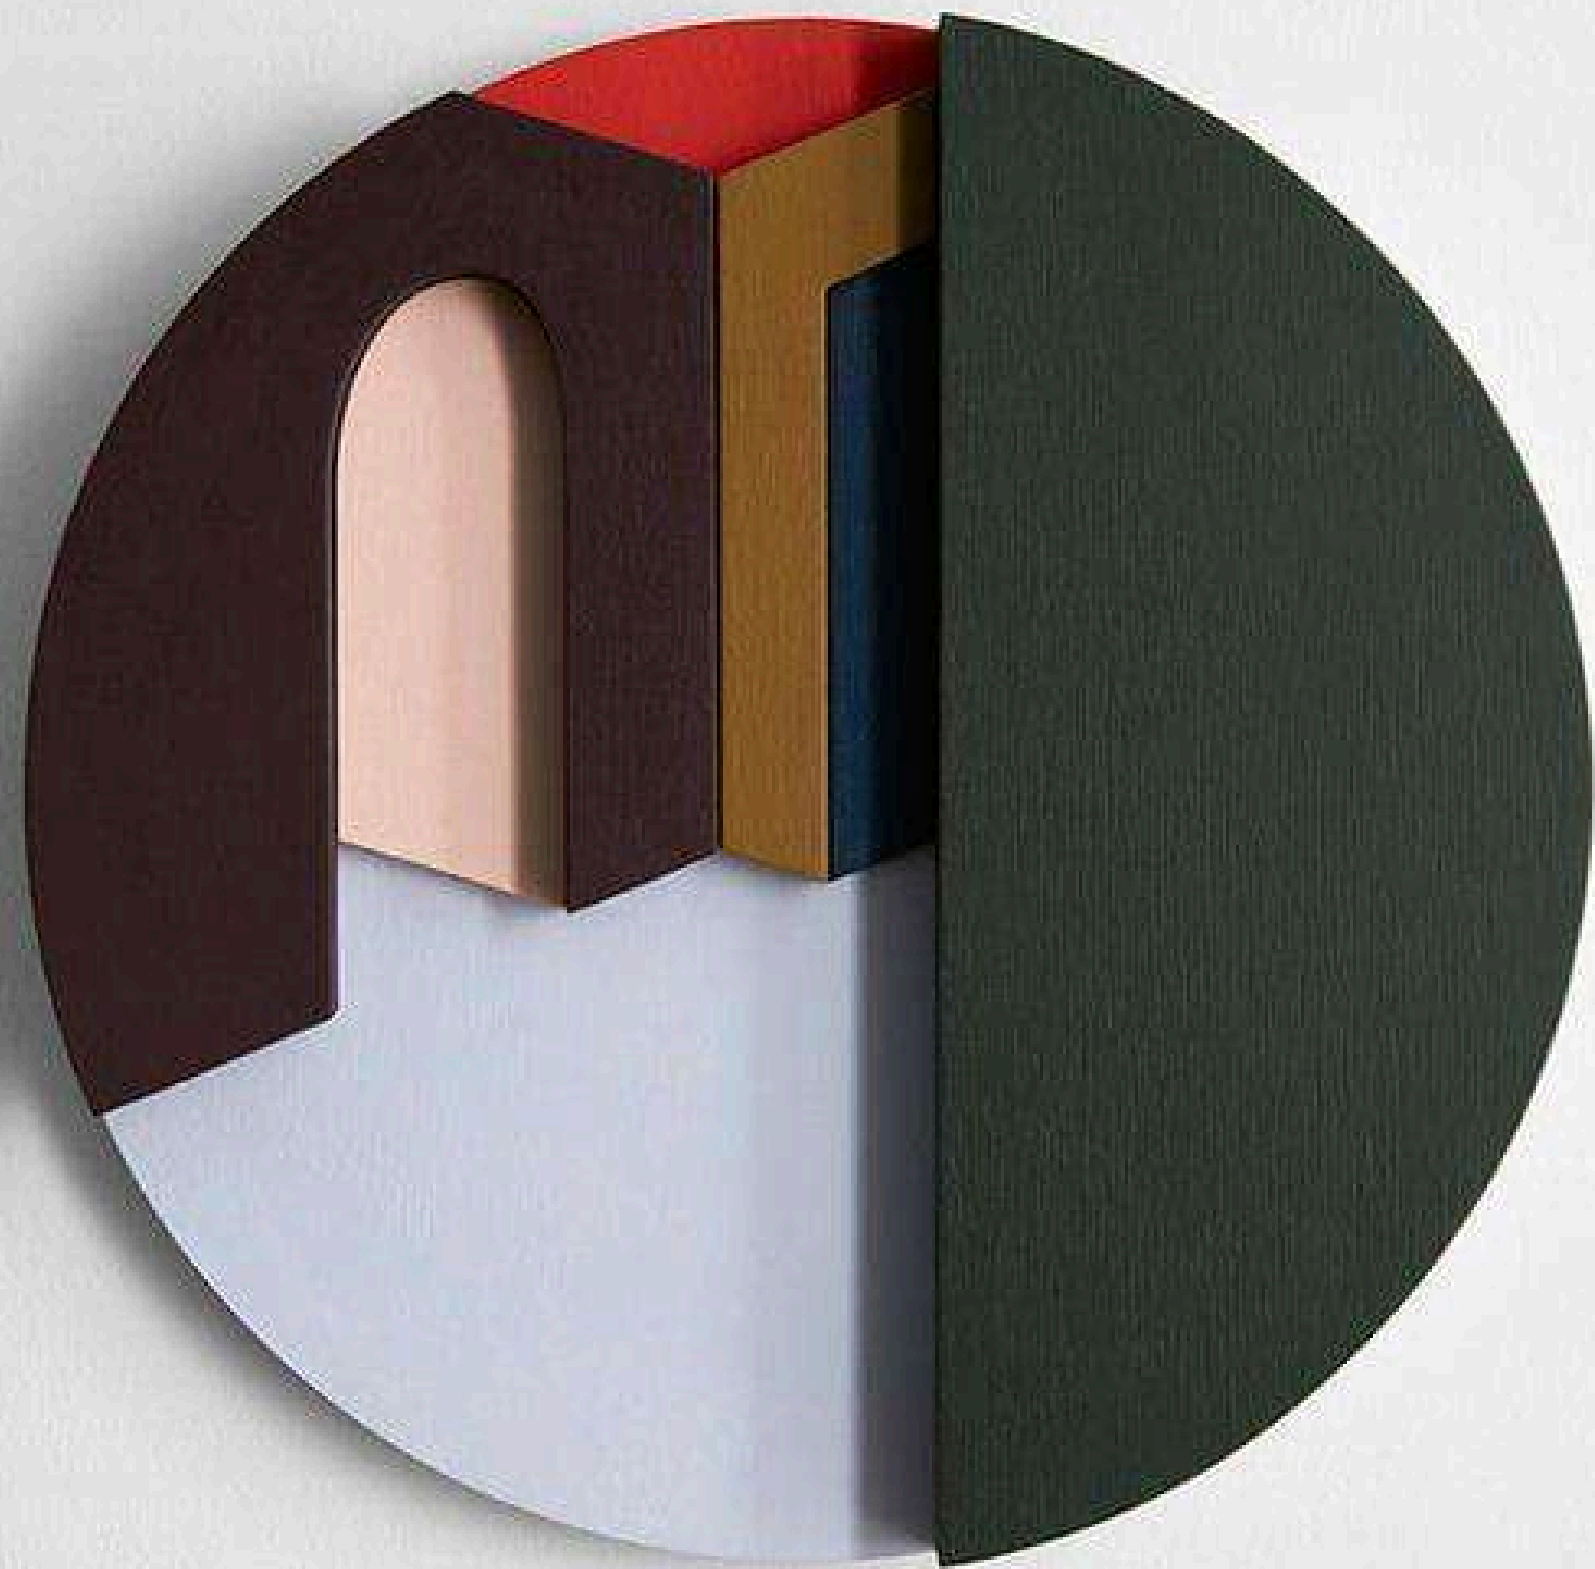

180

DIA : 36 INCH (FIBER + RESIN)

DIA : 36 INCH (MDF + METAL)

165

CUSTOMISE SIZE (MDF + METAL)

CUSTOMISE SIZE (MDF + METAL)

CUSTOMISE SIZE (FEBRIC)

CUSTOMISE SIZE (MDF)