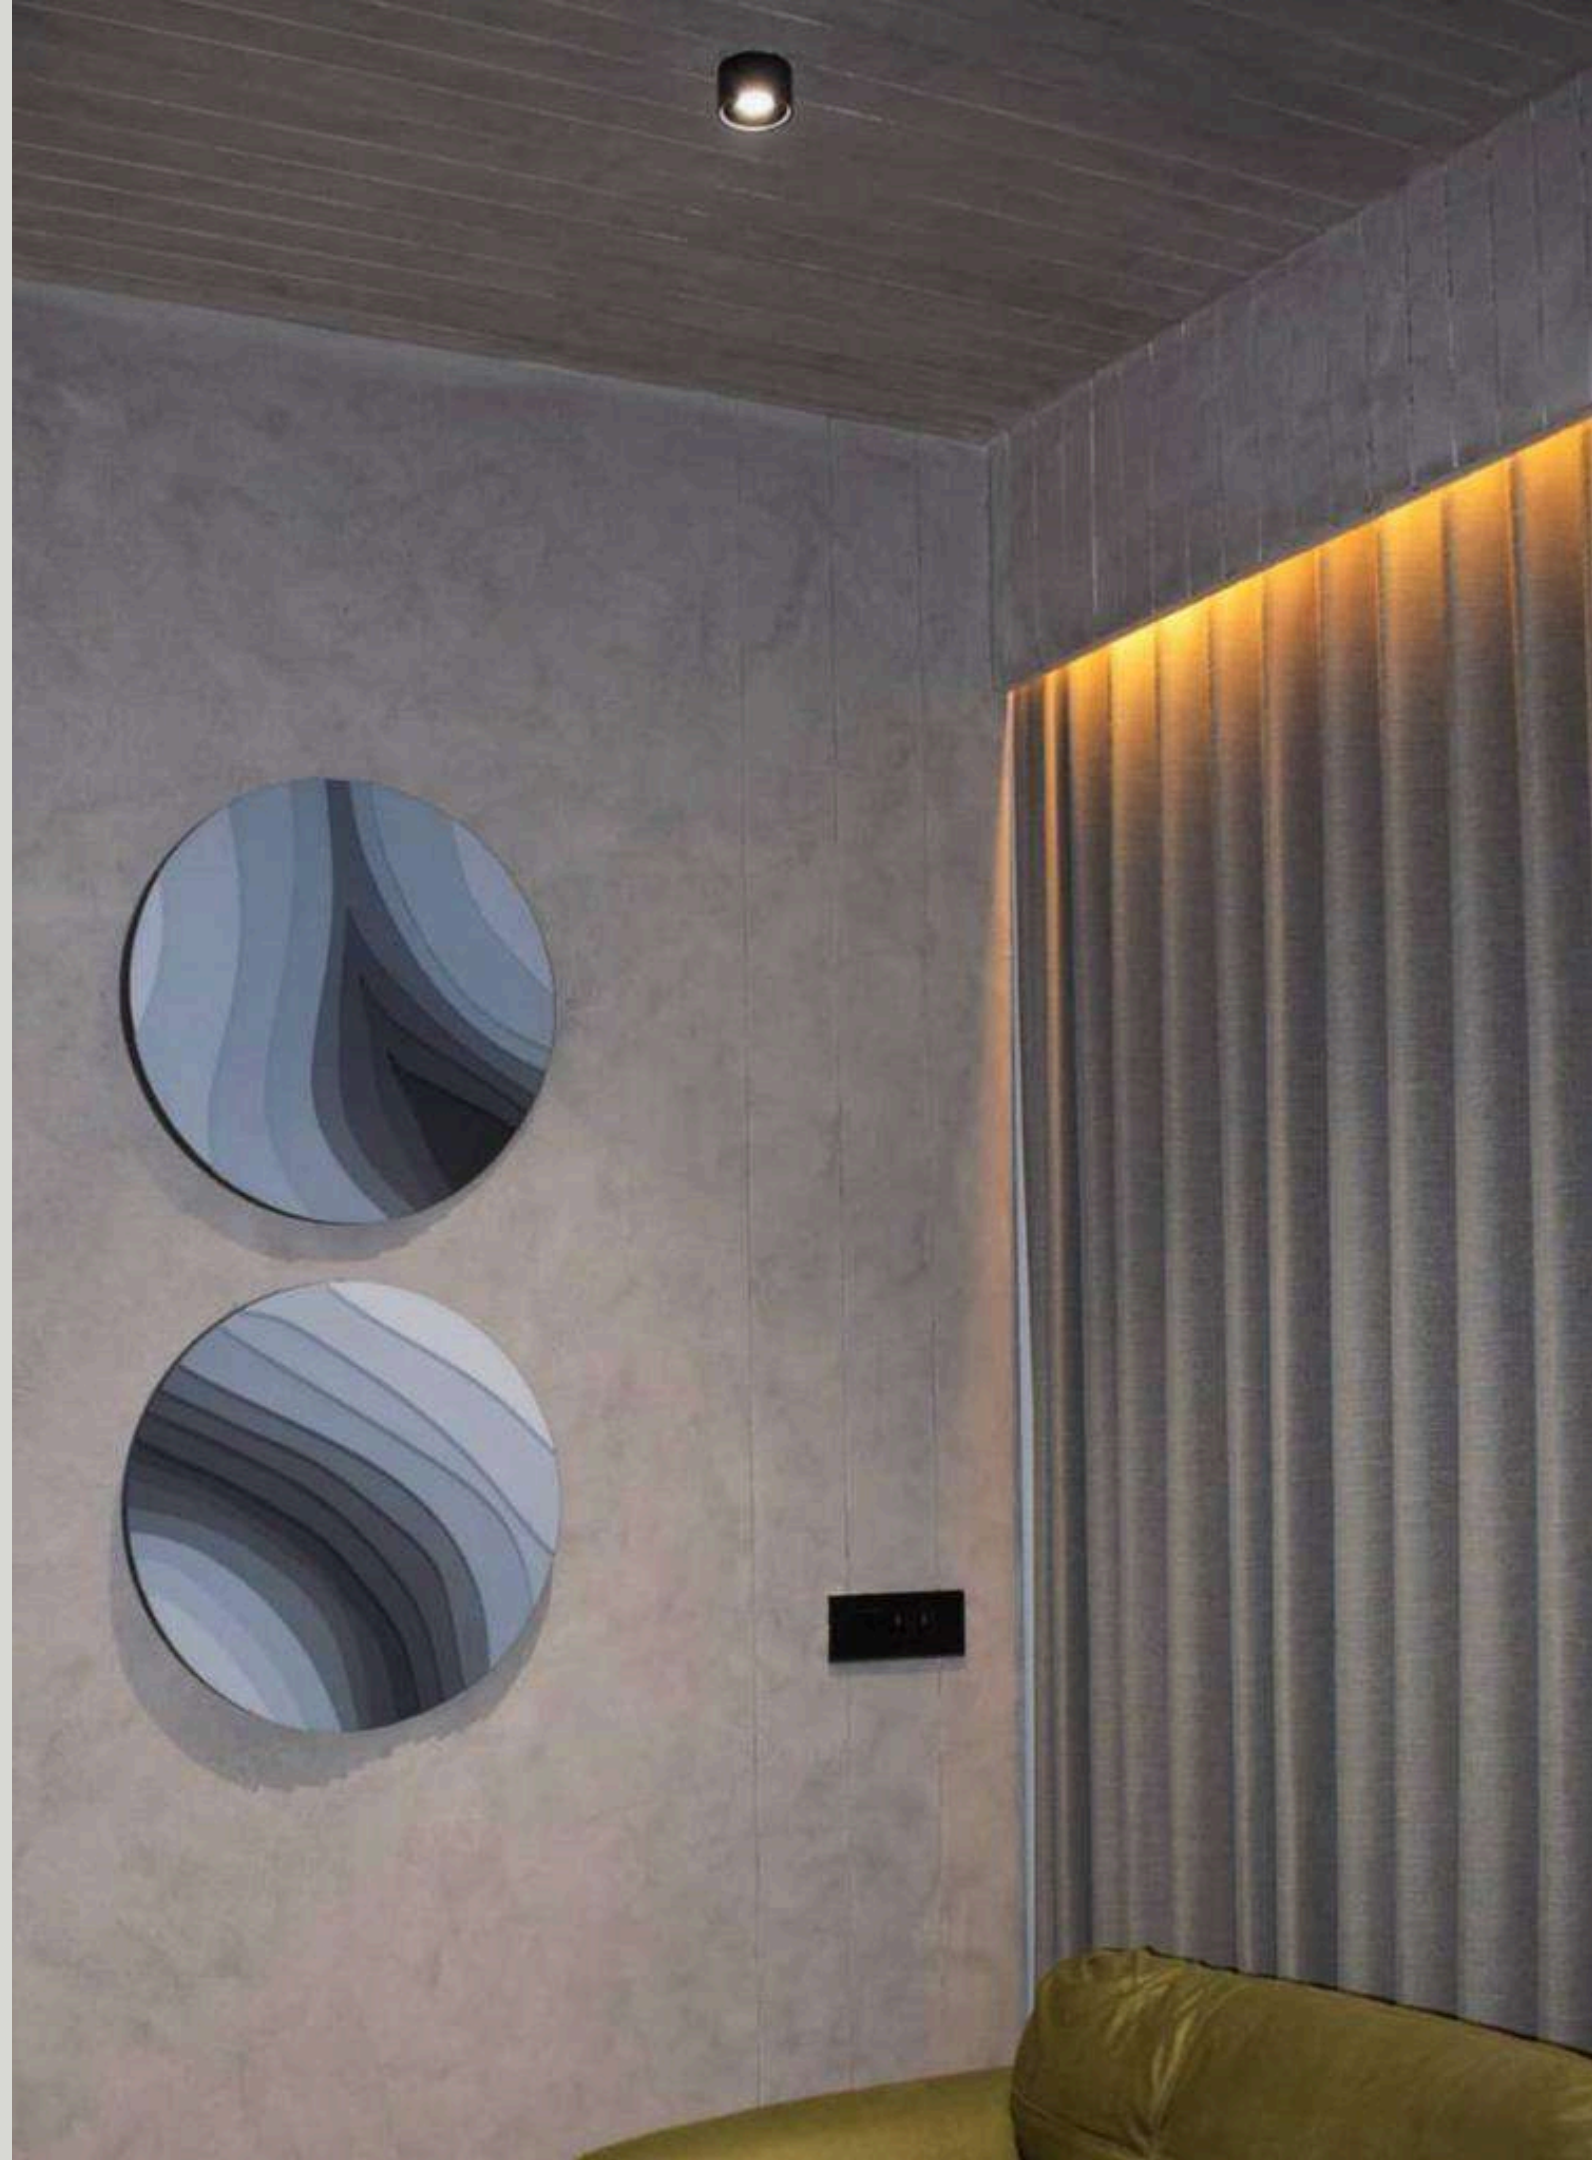

CUSTOMISE SIZE (METAL)

30 X 72 INCH (PAINTING + FIBER RESIN)

DIA : 48 INCH ; DEPTH : 3.5 INCH (FIBER RESIN)

129

DIA : 30 INCH (MDF)

DIA : 30 INCH (MDF + METAL)

CUSTOMISE SIZE (MUD ART)

CUSTOMISE SIZE (MDF + TEXTURE ART)