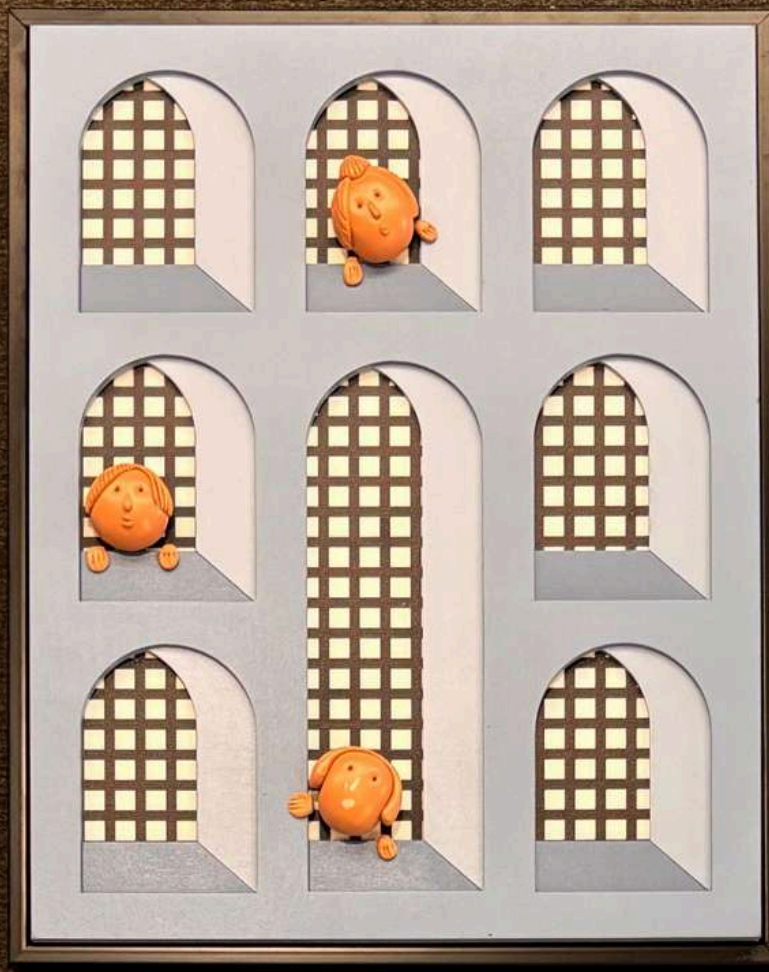

ॐ
नमो
तवस्स

ॐ
नमो
हसपास्स

ॐ
नमो
वरितास्स

ॐ
नमो
नापास्स

249

30 X 30 INCH (WOOD + GLASS)

295

DIA : 30 INCH (MDF)

180

DIA : 36 INCH (FIBER + RESIN)

DIA : 36 INCH (MDF + METAL)

165

CUSTOMISE SIZE (MDF + METAL)

CUSTOMISE SIZE (MDF + METAL)

CUSTOMISE SIZE (FEBRIC)

CUSTOMISE SIZE (MDF)