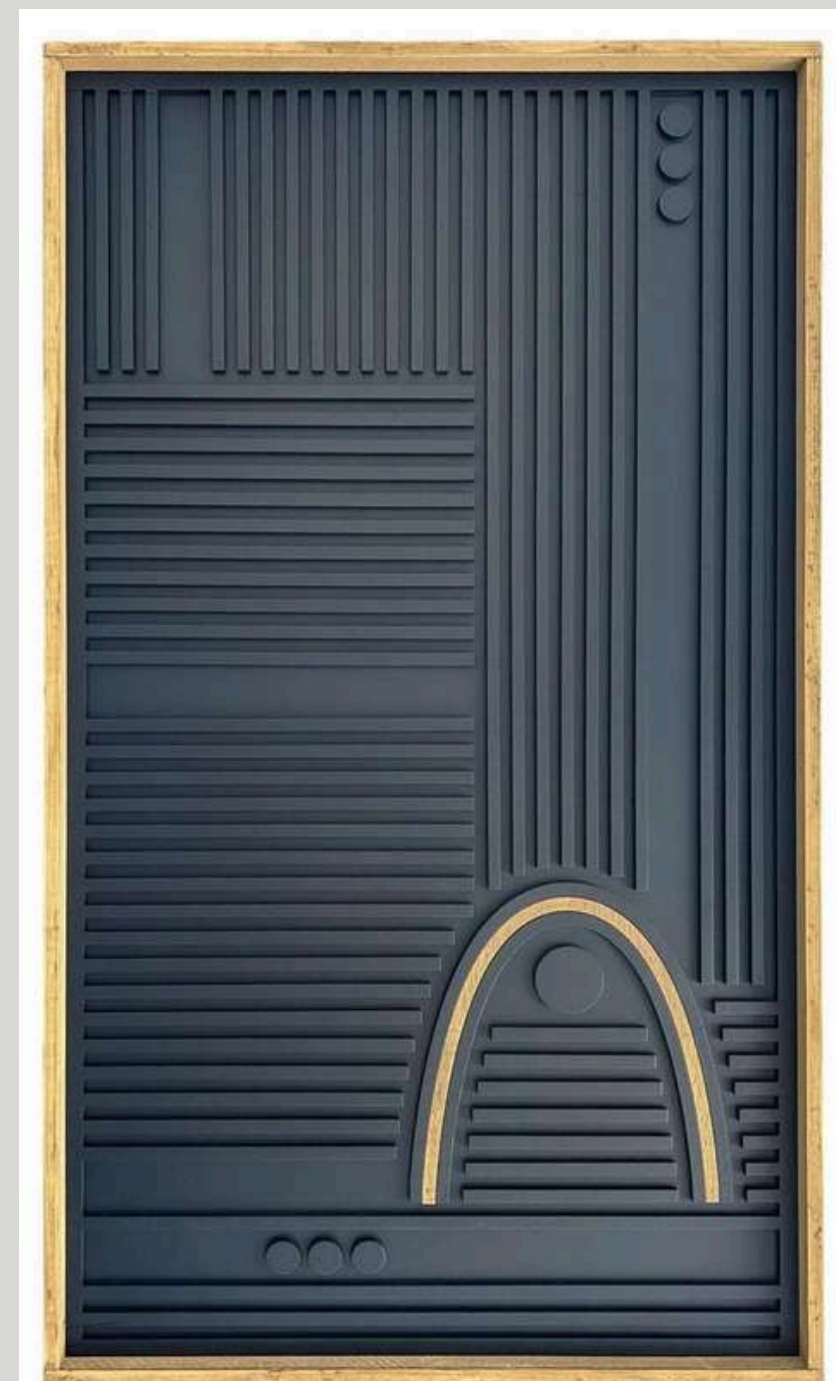

180

DIA : 36 INCH (FIBER + RESIN)

DIA : 36 INCH (MDF + METAL)

165

CUSTOMISE SIZE (MDF + METAL)

CUSTOMISE SIZE (MDF + METAL)

CUSTOMISE SIZE (FEBRIC)

CUSTOMISE SIZE (MDF)