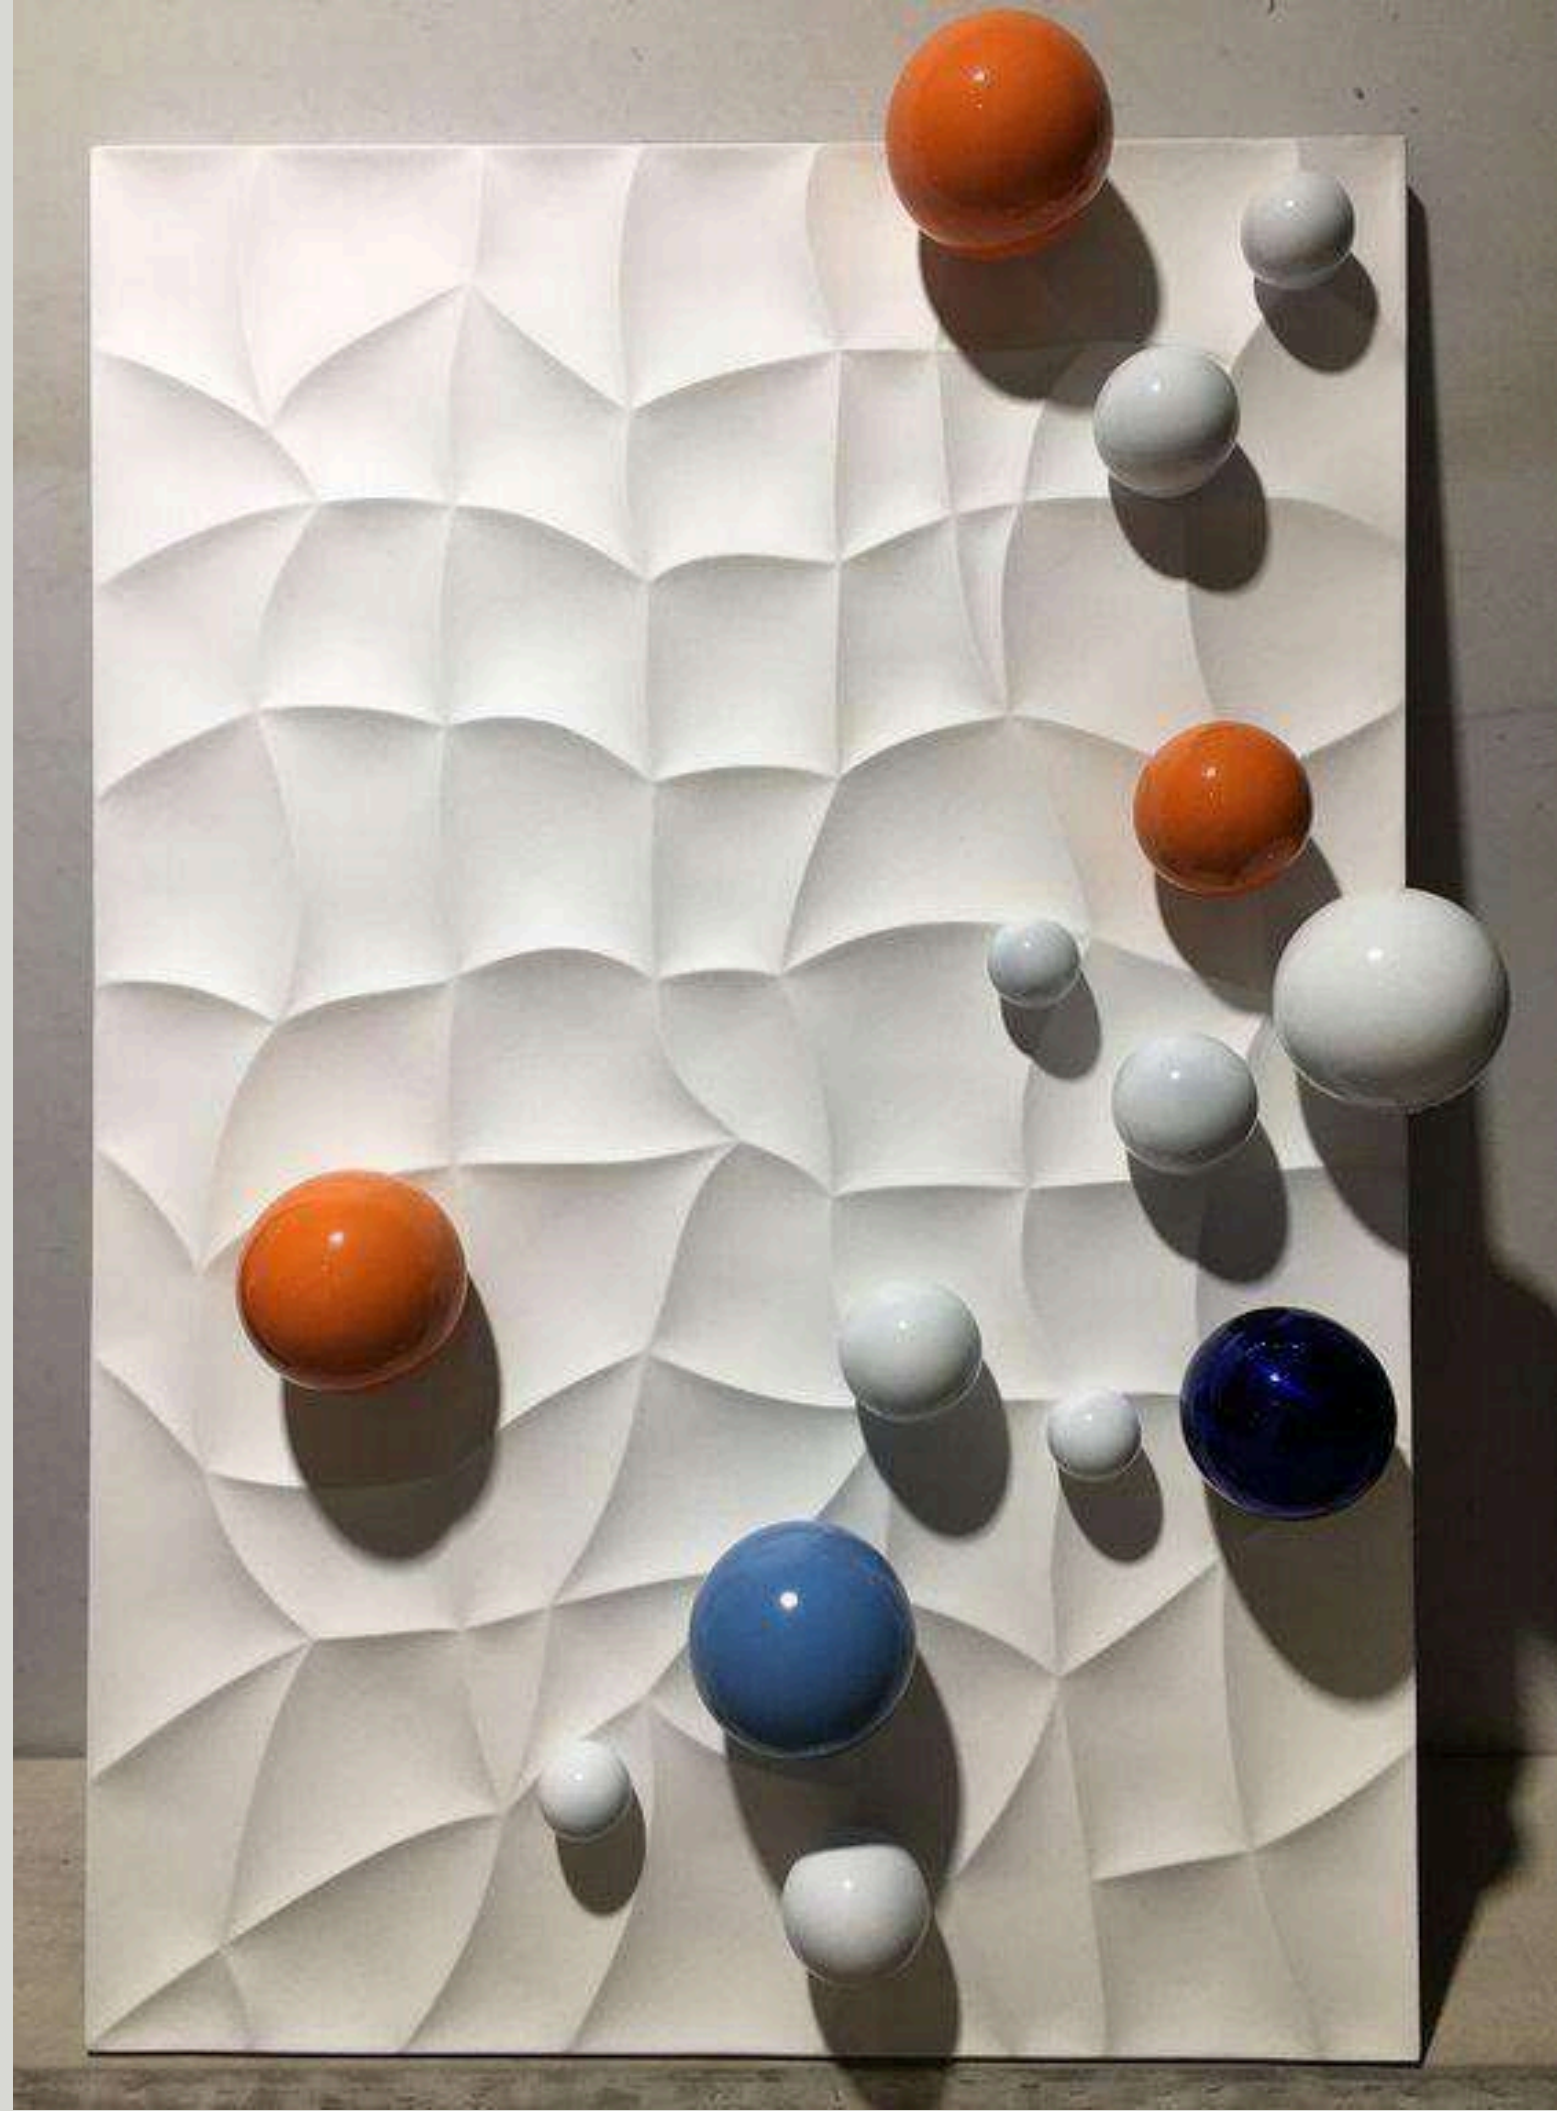

180

DIA : 36 INCH (FIBER + RESIN)

DIA : 36 INCH (MDF + METAL)

165

CUSTOMISE SIZE (MDF + METAL)

CUSTOMISE SIZE (MDF + METAL)

CUSTOMISE SIZE (FEBRIC)

CUSTOMISE SIZE (MDF)