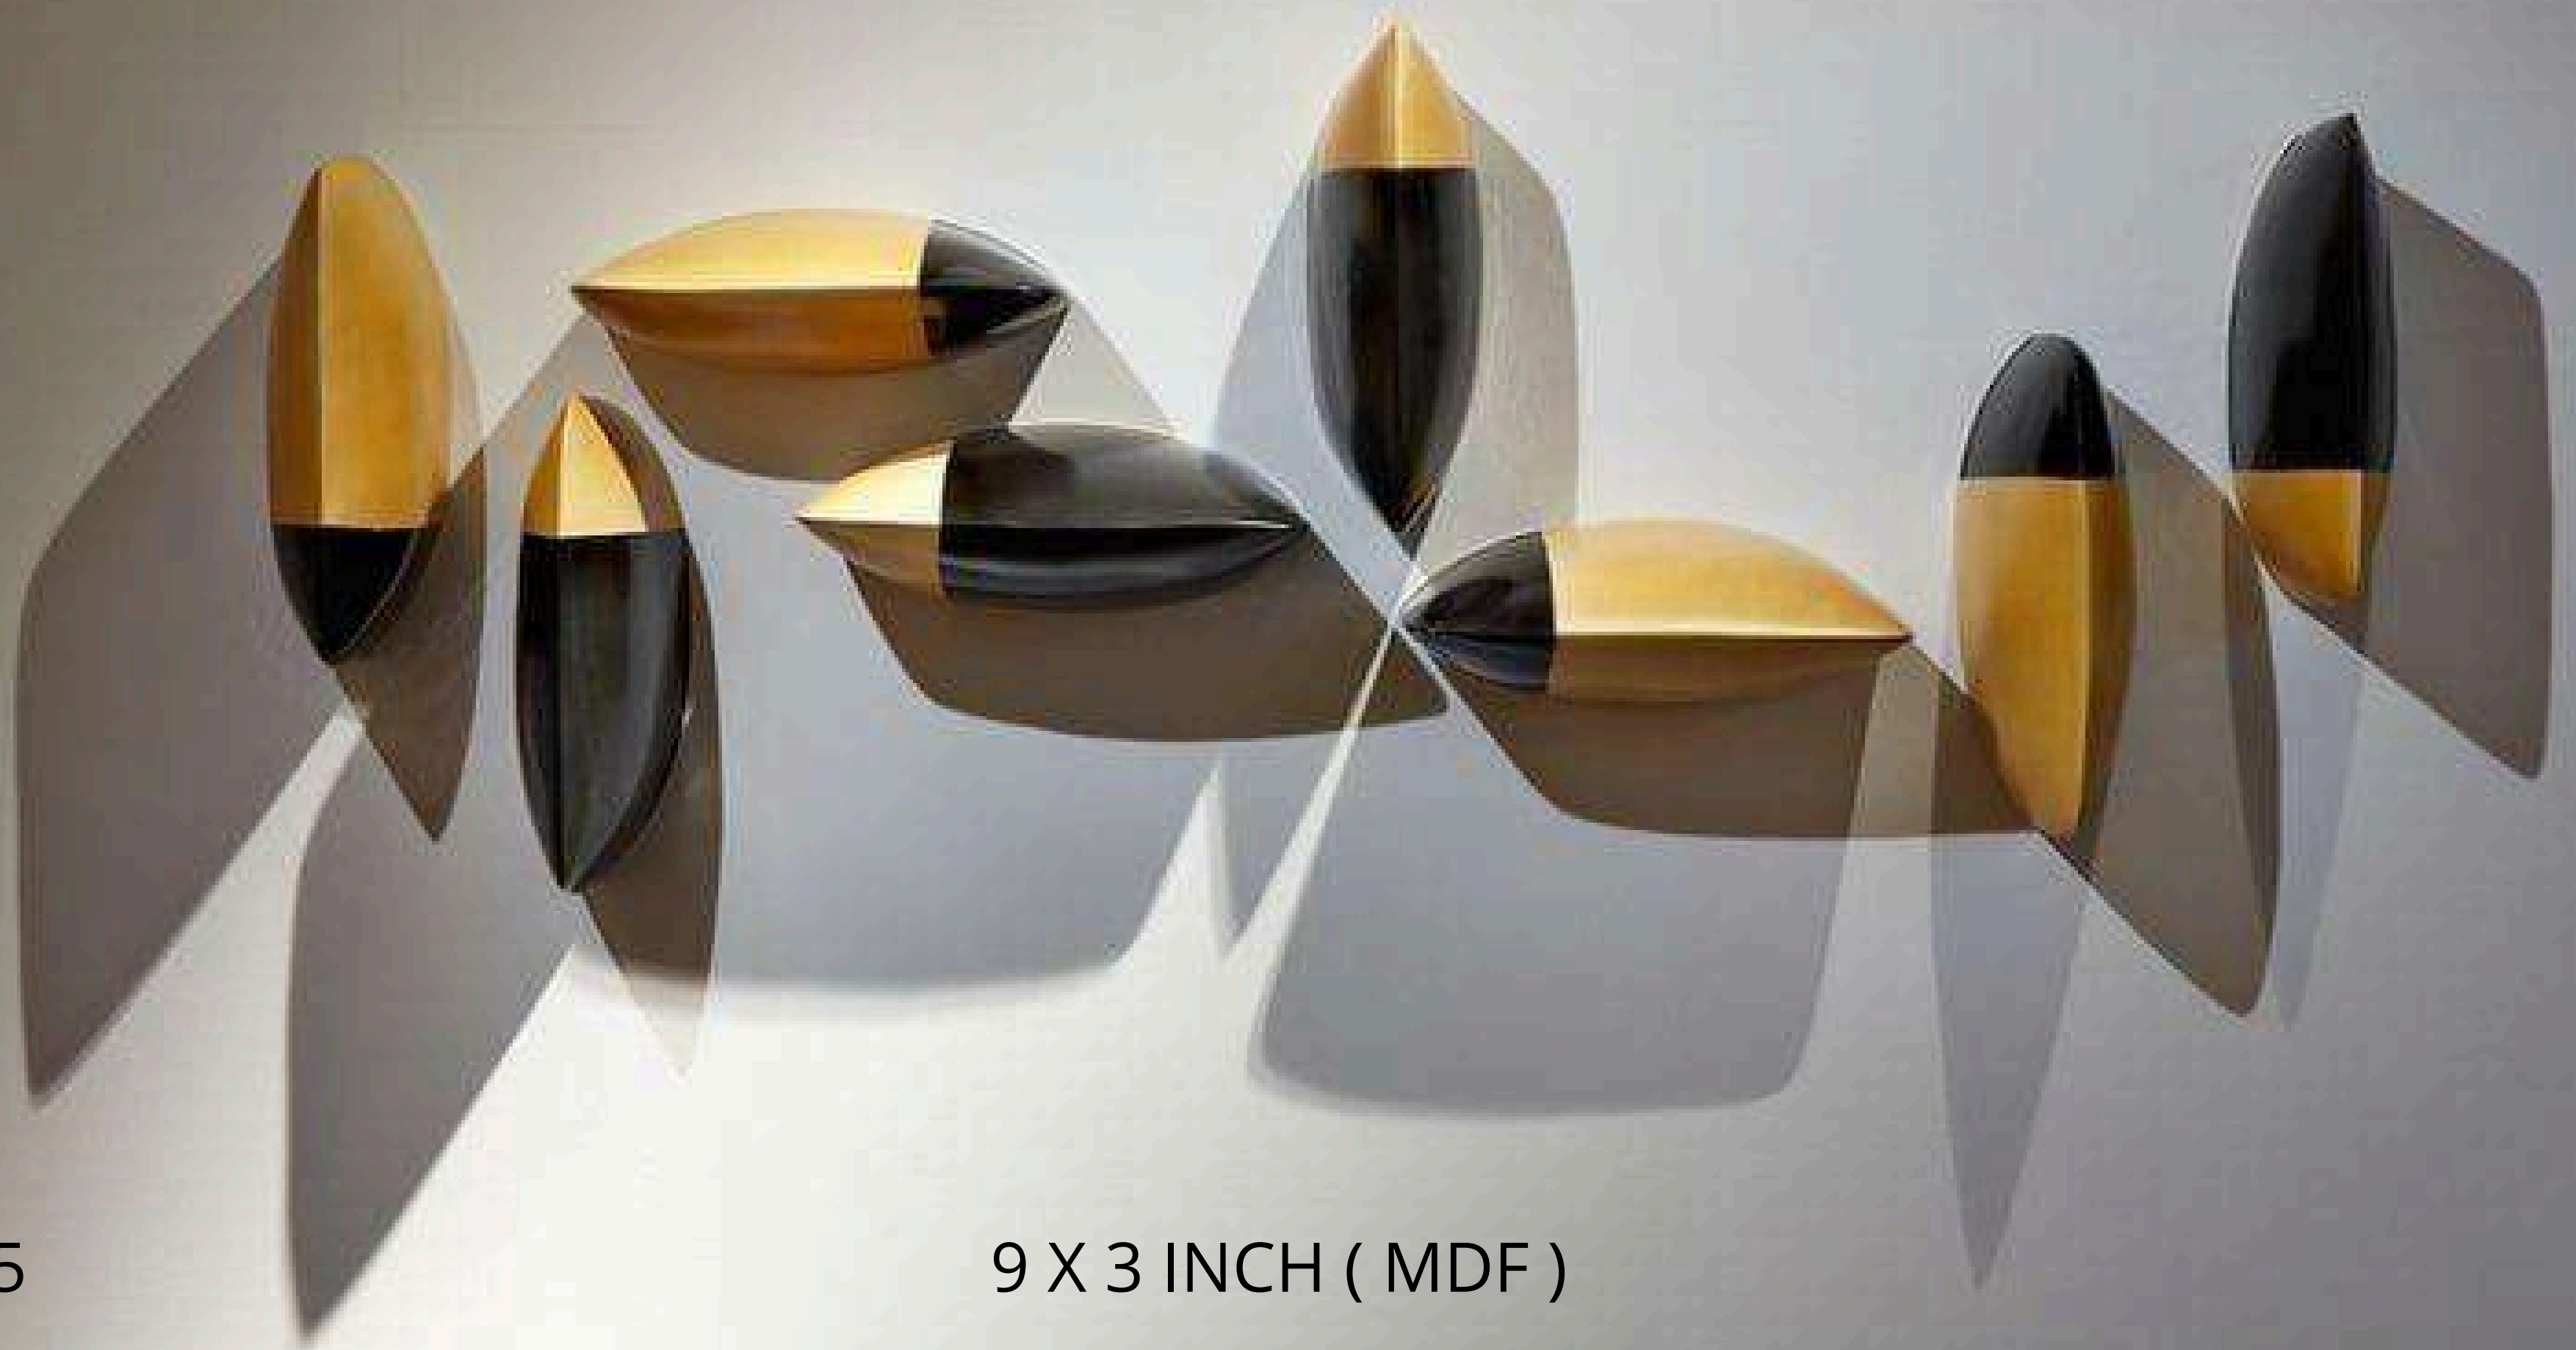

58

DIA : 10 INCH ; DEPTH : 3 INCH (METAL + FEBRIC)

15 X 15 INCH (METAL)

antonino selortia

(MDF)

55

9 X 3 INCH (MDF)

DIA : 12 INCH (MDF)