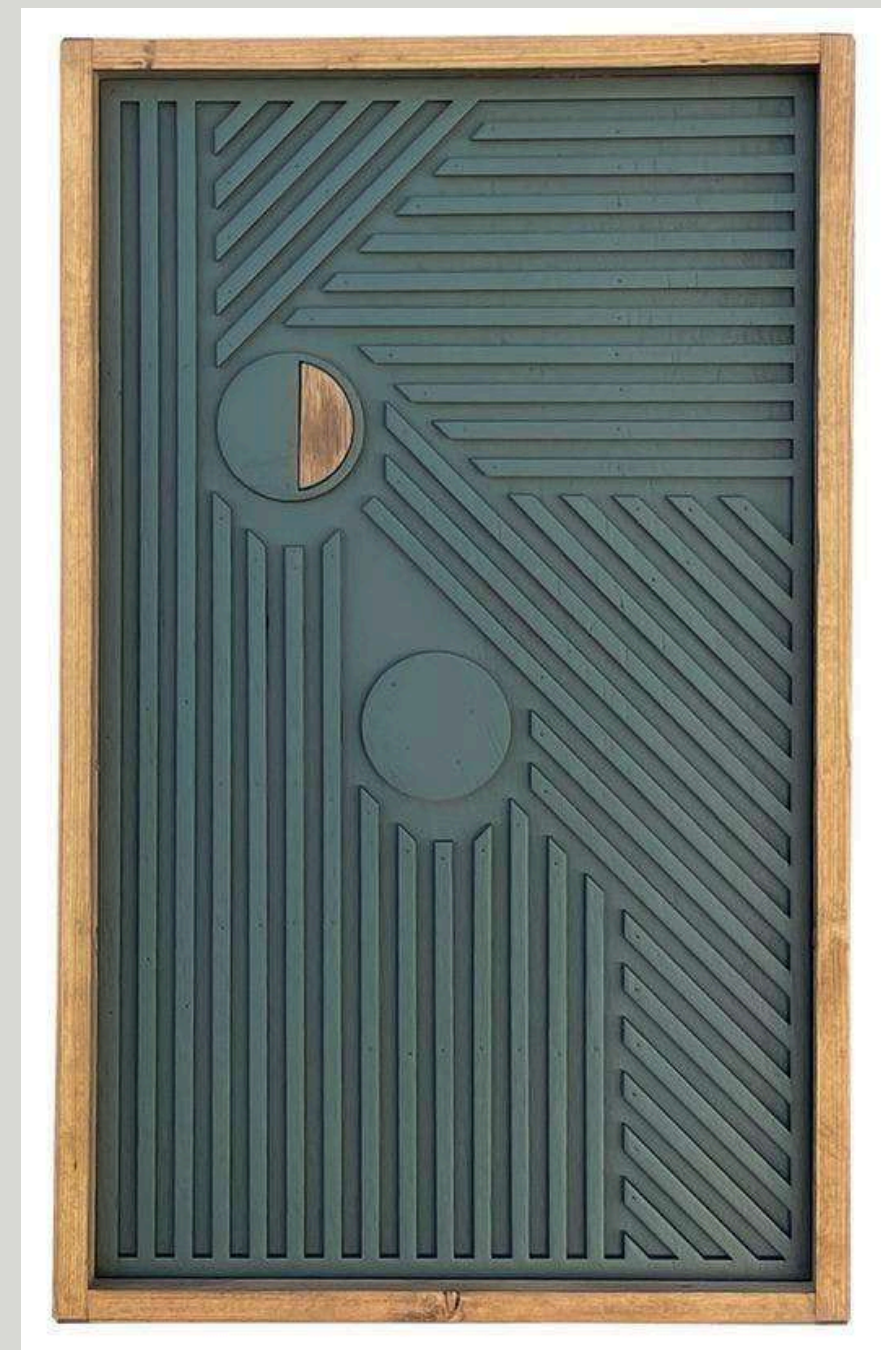

180

DIA : 36 INCH (FIBER + RESIN)

DIA : 36 INCH (MDF + METAL)

165

CUSTOMISE SIZE (MDF + METAL)

CUSTOMISE SIZE (MDF + METAL)

CUSTOMISE SIZE (FEBRIC)

CUSTOMISE SIZE (MDF)