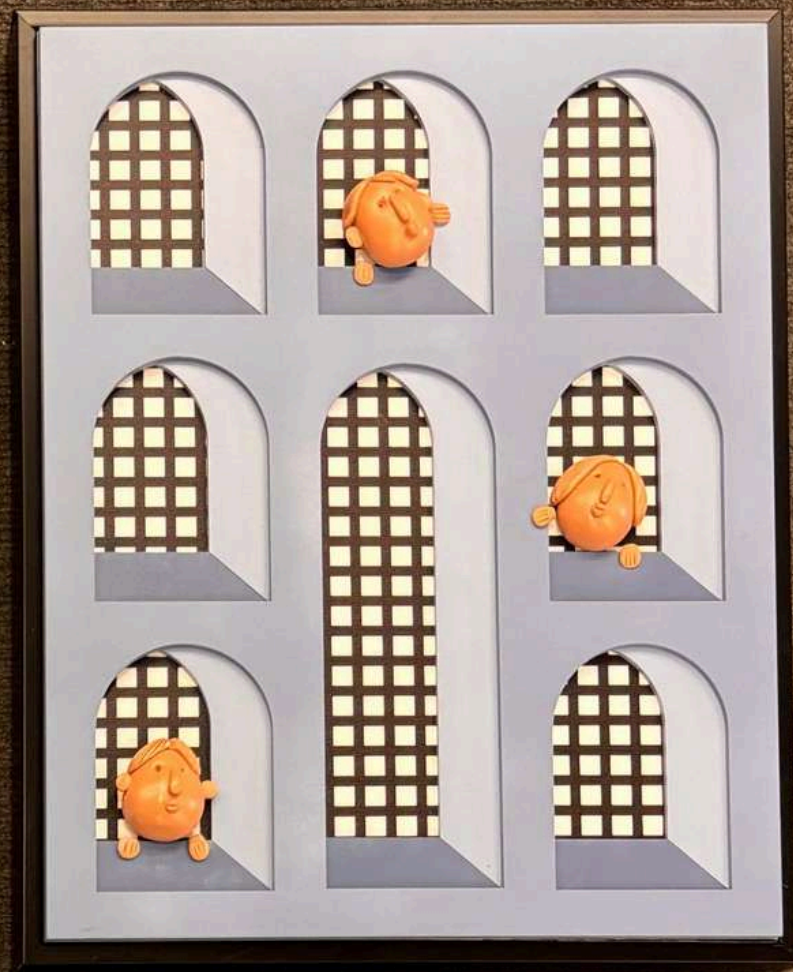

ॐ
नमो
तवस्स

ॐ
नमो
हसपास्स

ॐ
नमो
वरितास्स

ॐ
नमो
नापास्स

249

30 X 30 INCH (WOOD + GLASS)

295

DIA : 30 INCH (MDF)

180

DIA : 36 INCH (FIBER + RESIN)

DIA : 36 INCH (MDF + METAL)

165

CUSTOMISE SIZE (MDF + METAL)

CUSTOMISE SIZE (MDF + METAL)

CUSTOMISE SIZE (FEBRIC)

CUSTOMISE SIZE (MDF)