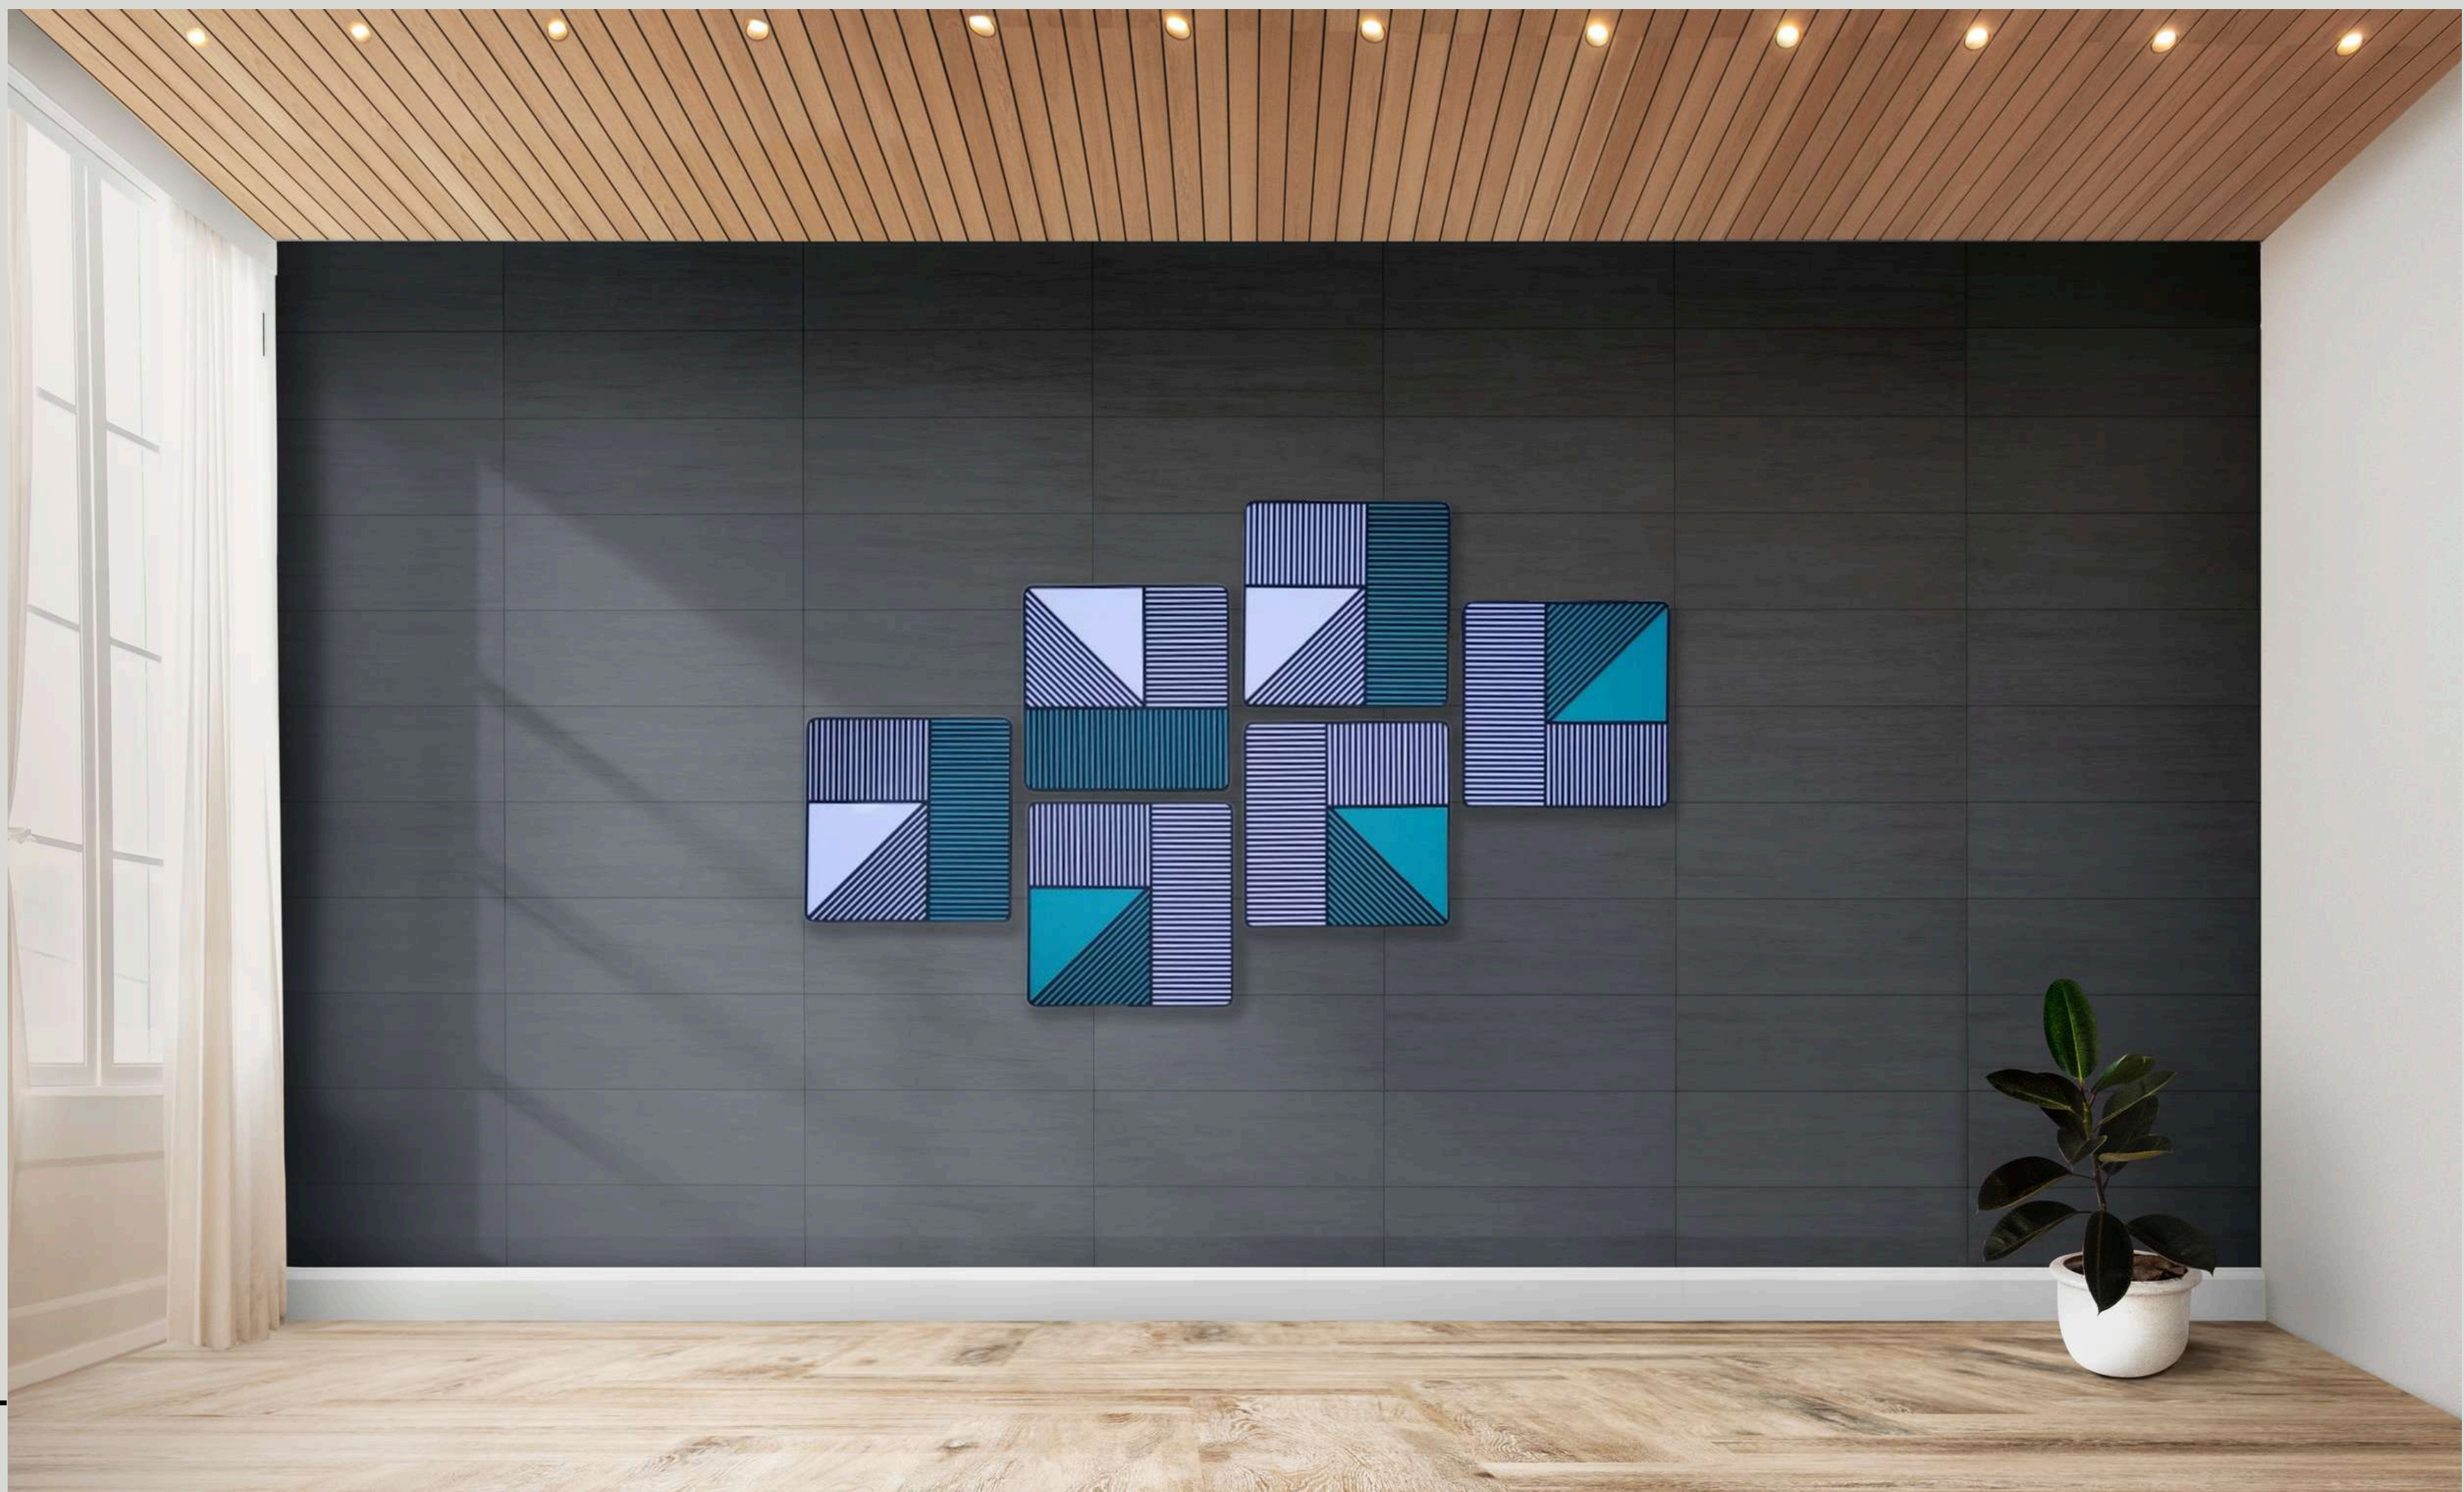

58

DIA : 10 INCH ; DEPTH : 3 INCH (METAL + FEBRIC)

15 X 15 INCH (METAL)

antonino selortia

(MDF)

55

9 X 3 INCH (MDF)

DIA : 12 INCH (MDF)