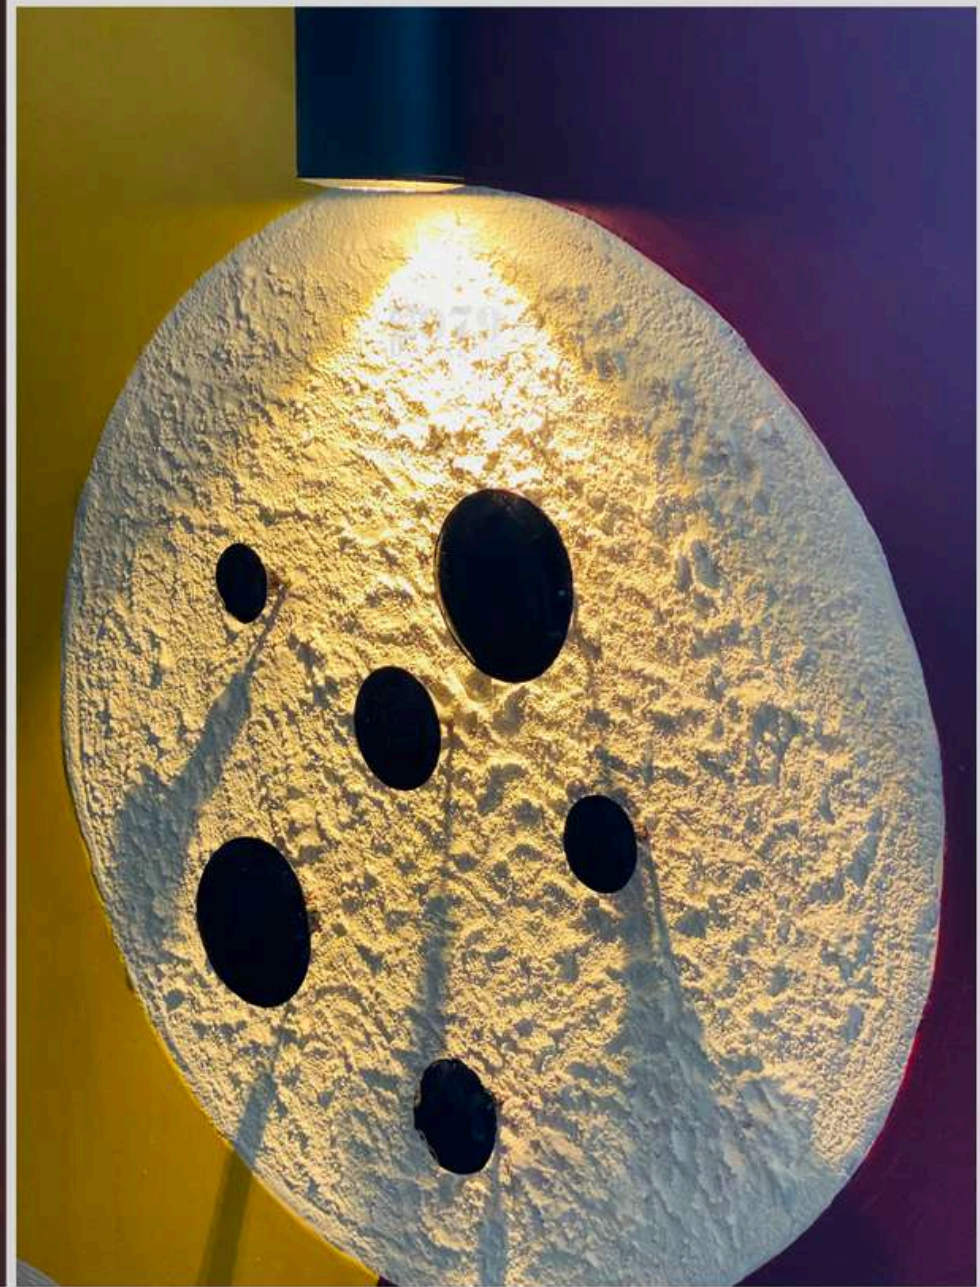

180

DIA : 36 INCH (FIBER + RESIN)

DIA : 36 INCH (MDF + METAL)

165

CUSTOMISE SIZE (MDF + METAL)

CUSTOMISE SIZE (MDF + METAL)

CUSTOMISE SIZE (FEBRIC)

CUSTOMISE SIZE (MDF)