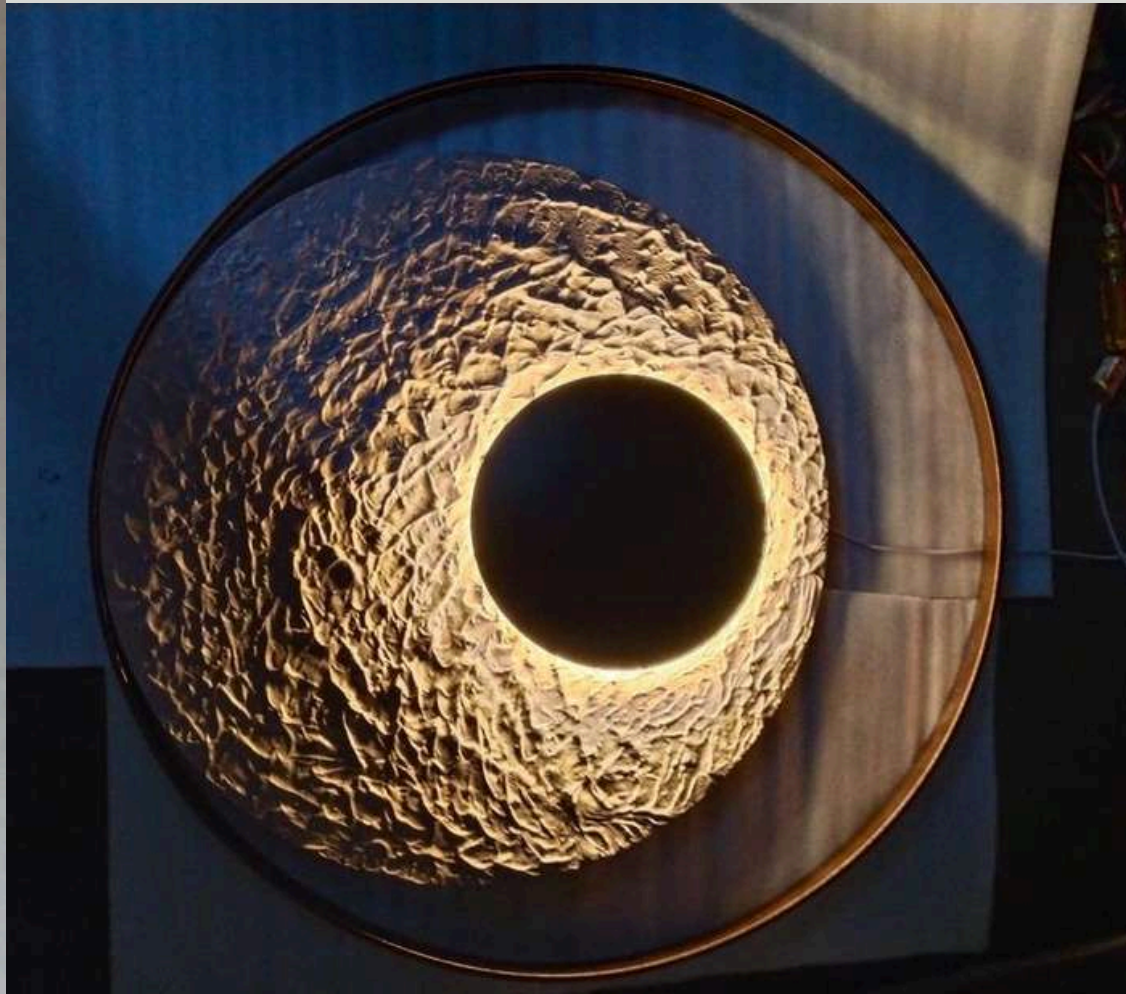

180

DIA : 36 INCH (FIBER + RESIN)

DIA : 36 INCH (MDF + METAL)

165

CUSTOMISE SIZE (MDF + METAL)

CUSTOMISE SIZE (MDF + METAL)

CUSTOMISE SIZE (FEBRIC)

CUSTOMISE SIZE (MDF)