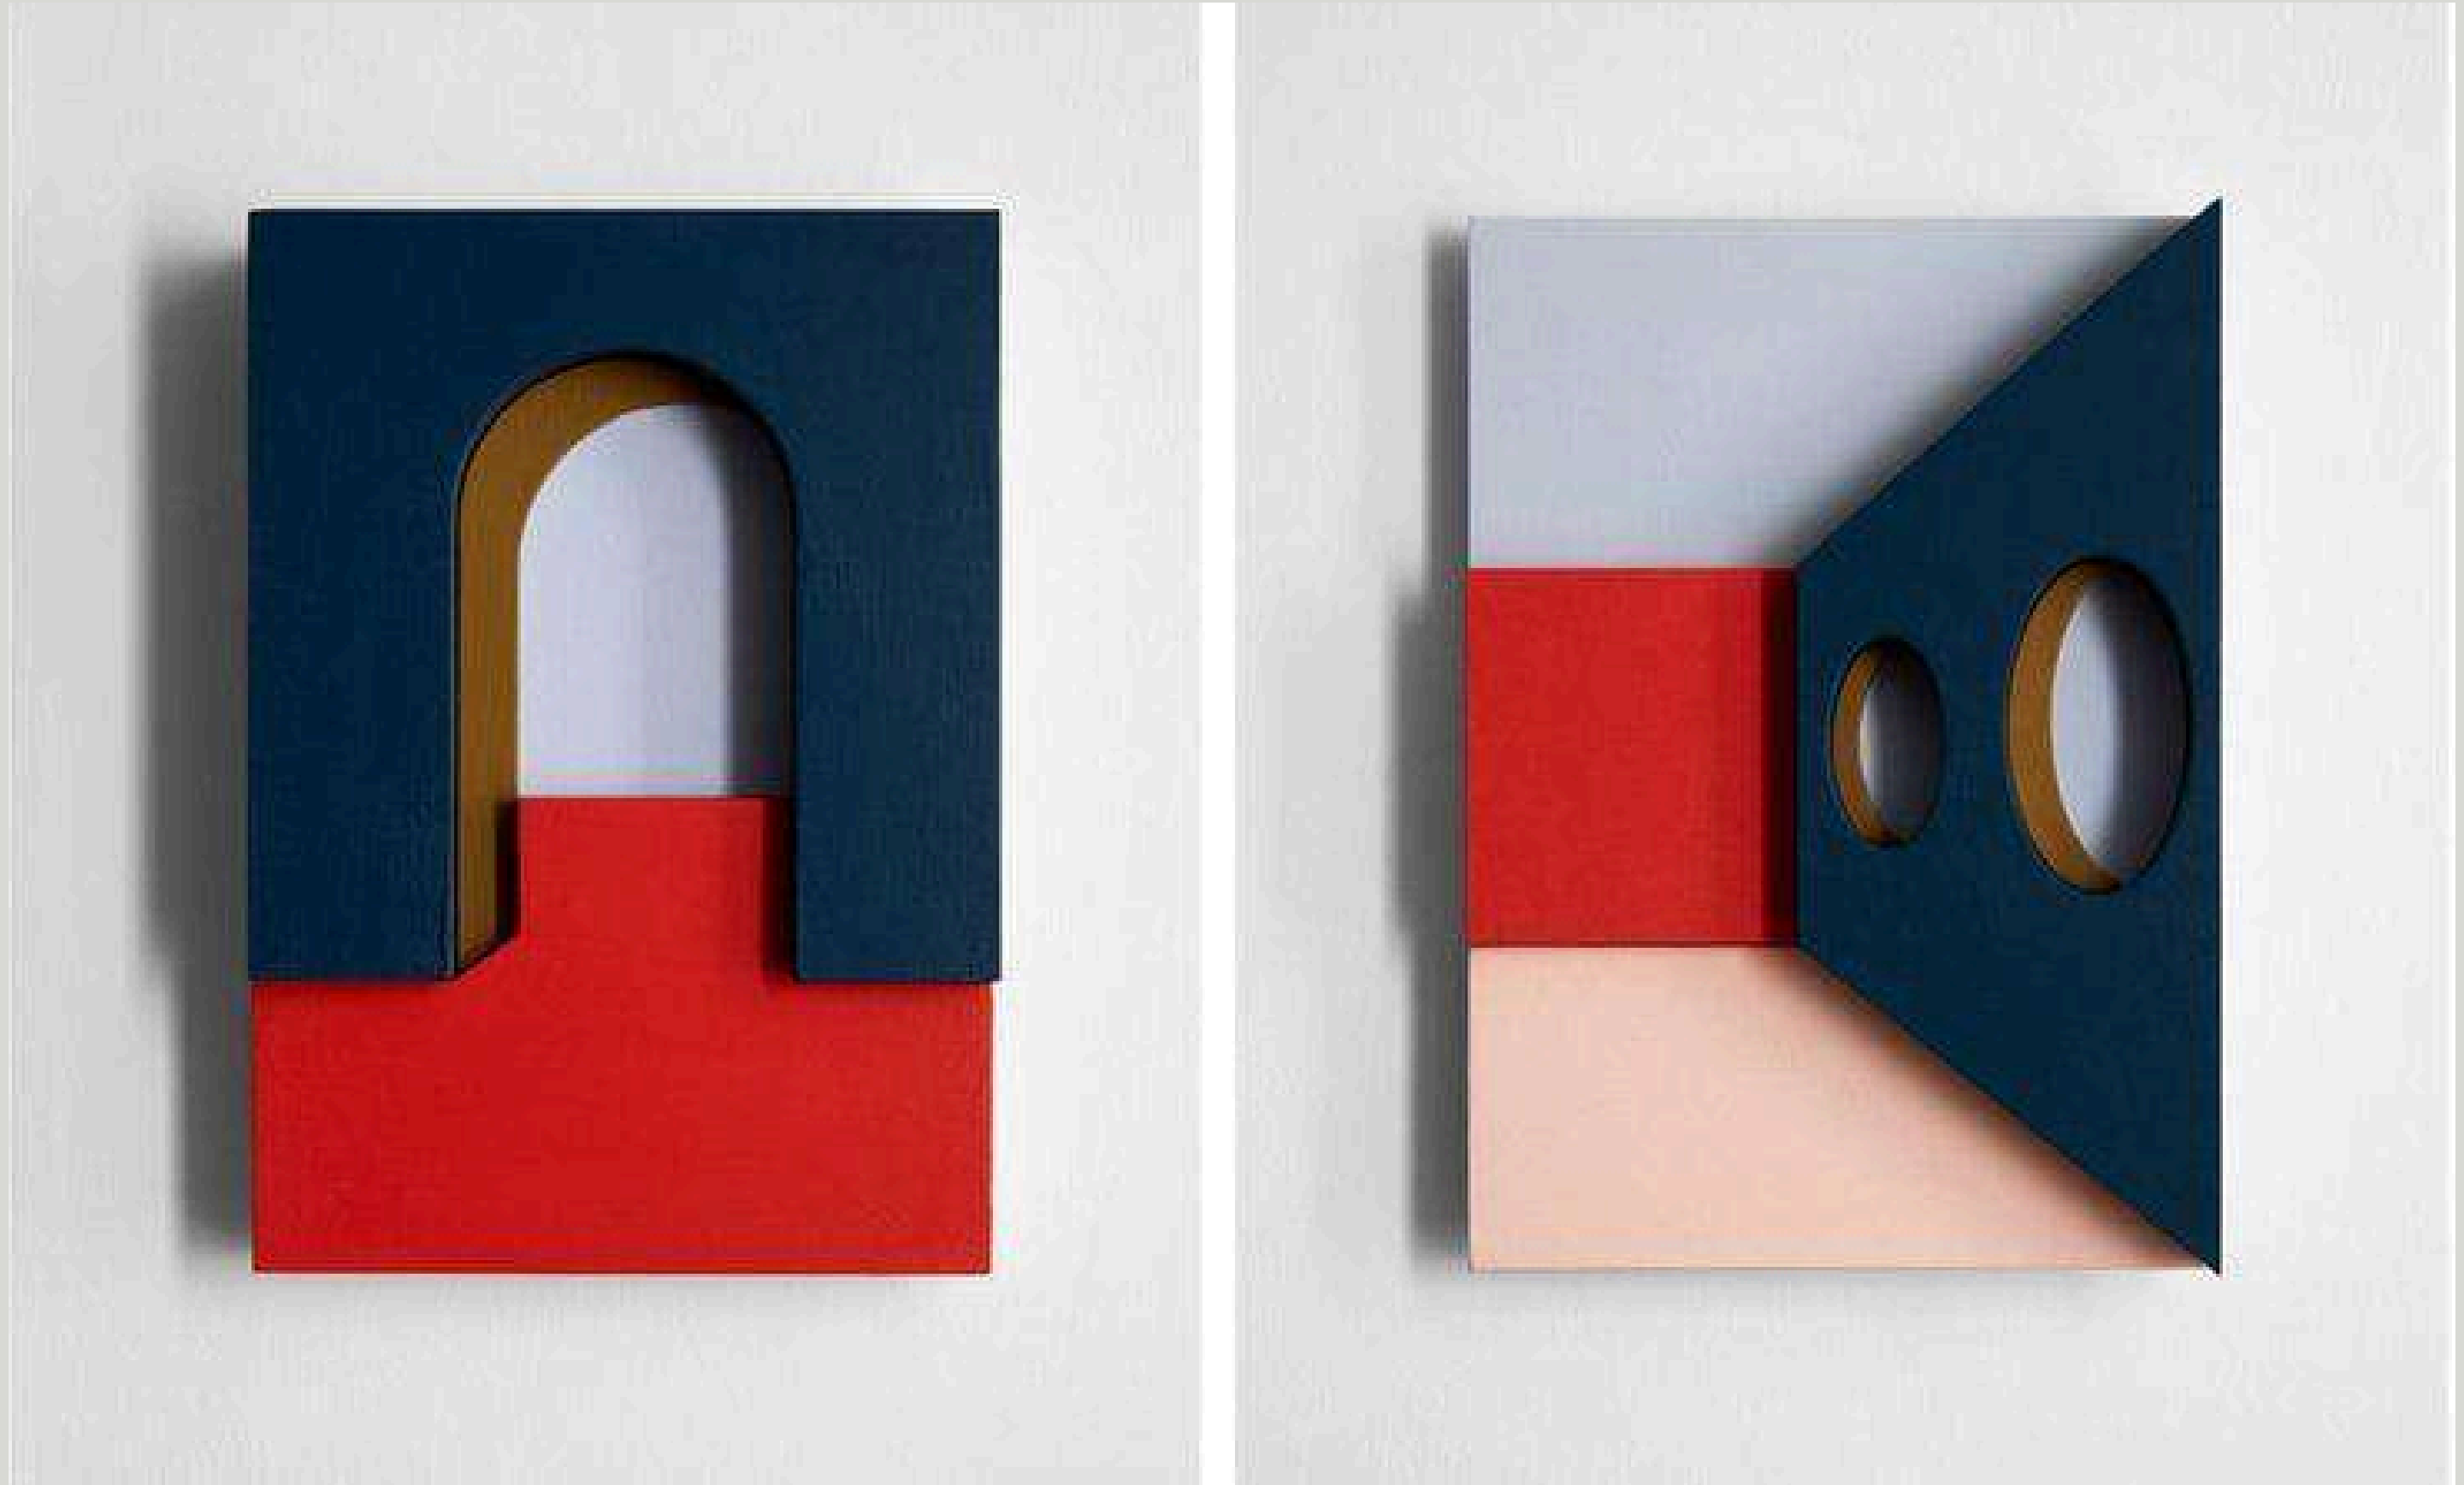

180

DIA : 36 INCH (FIBER + RESIN)

DIA : 36 INCH (MDF + METAL)

165

CUSTOMISE SIZE (MDF + METAL)

CUSTOMISE SIZE (MDF + METAL)

CUSTOMISE SIZE (FEBRIC)

CUSTOMISE SIZE (MDF)