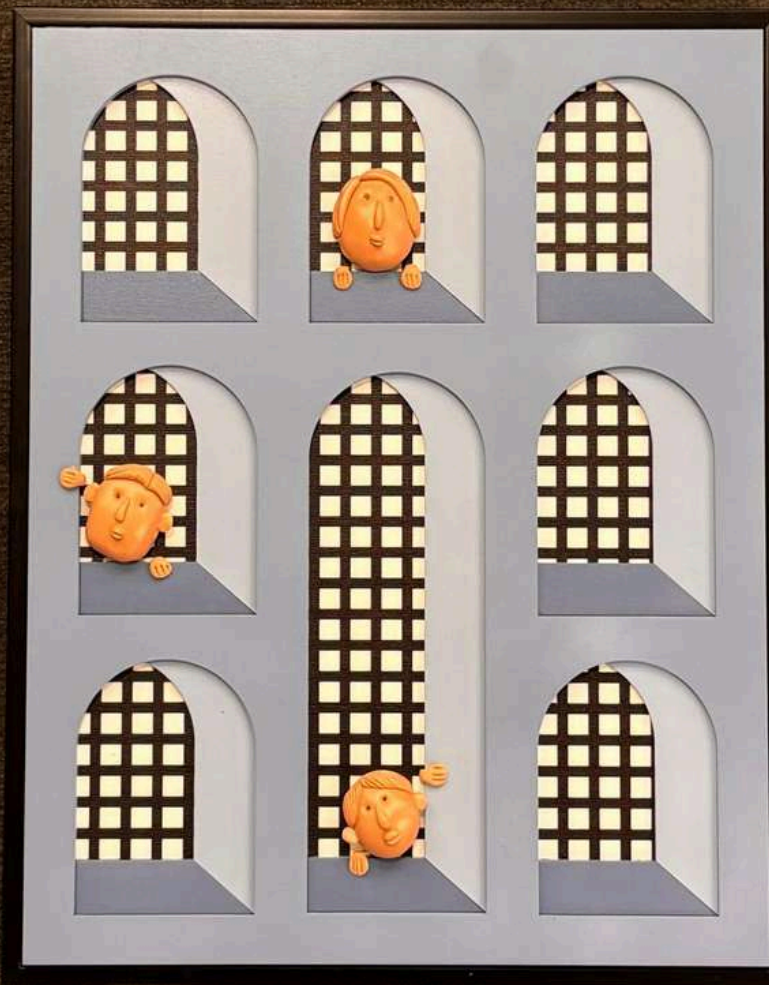

ॐ
नमो
तवस्स

ॐ
नमो
हसपास्स

ॐ
नमो
वरितास्स

ॐ
नमो
नापास्स

249

30 X 30 INCH (WOOD + GLASS)

295

DIA : 30 INCH (MDF)

180

DIA : 36 INCH (FIBER + RESIN)

DIA : 36 INCH (MDF + METAL)

165

CUSTOMISE SIZE (MDF + METAL)

CUSTOMISE SIZE (MDF + METAL)

CUSTOMISE SIZE (FEBRIC)

CUSTOMISE SIZE (MDF)