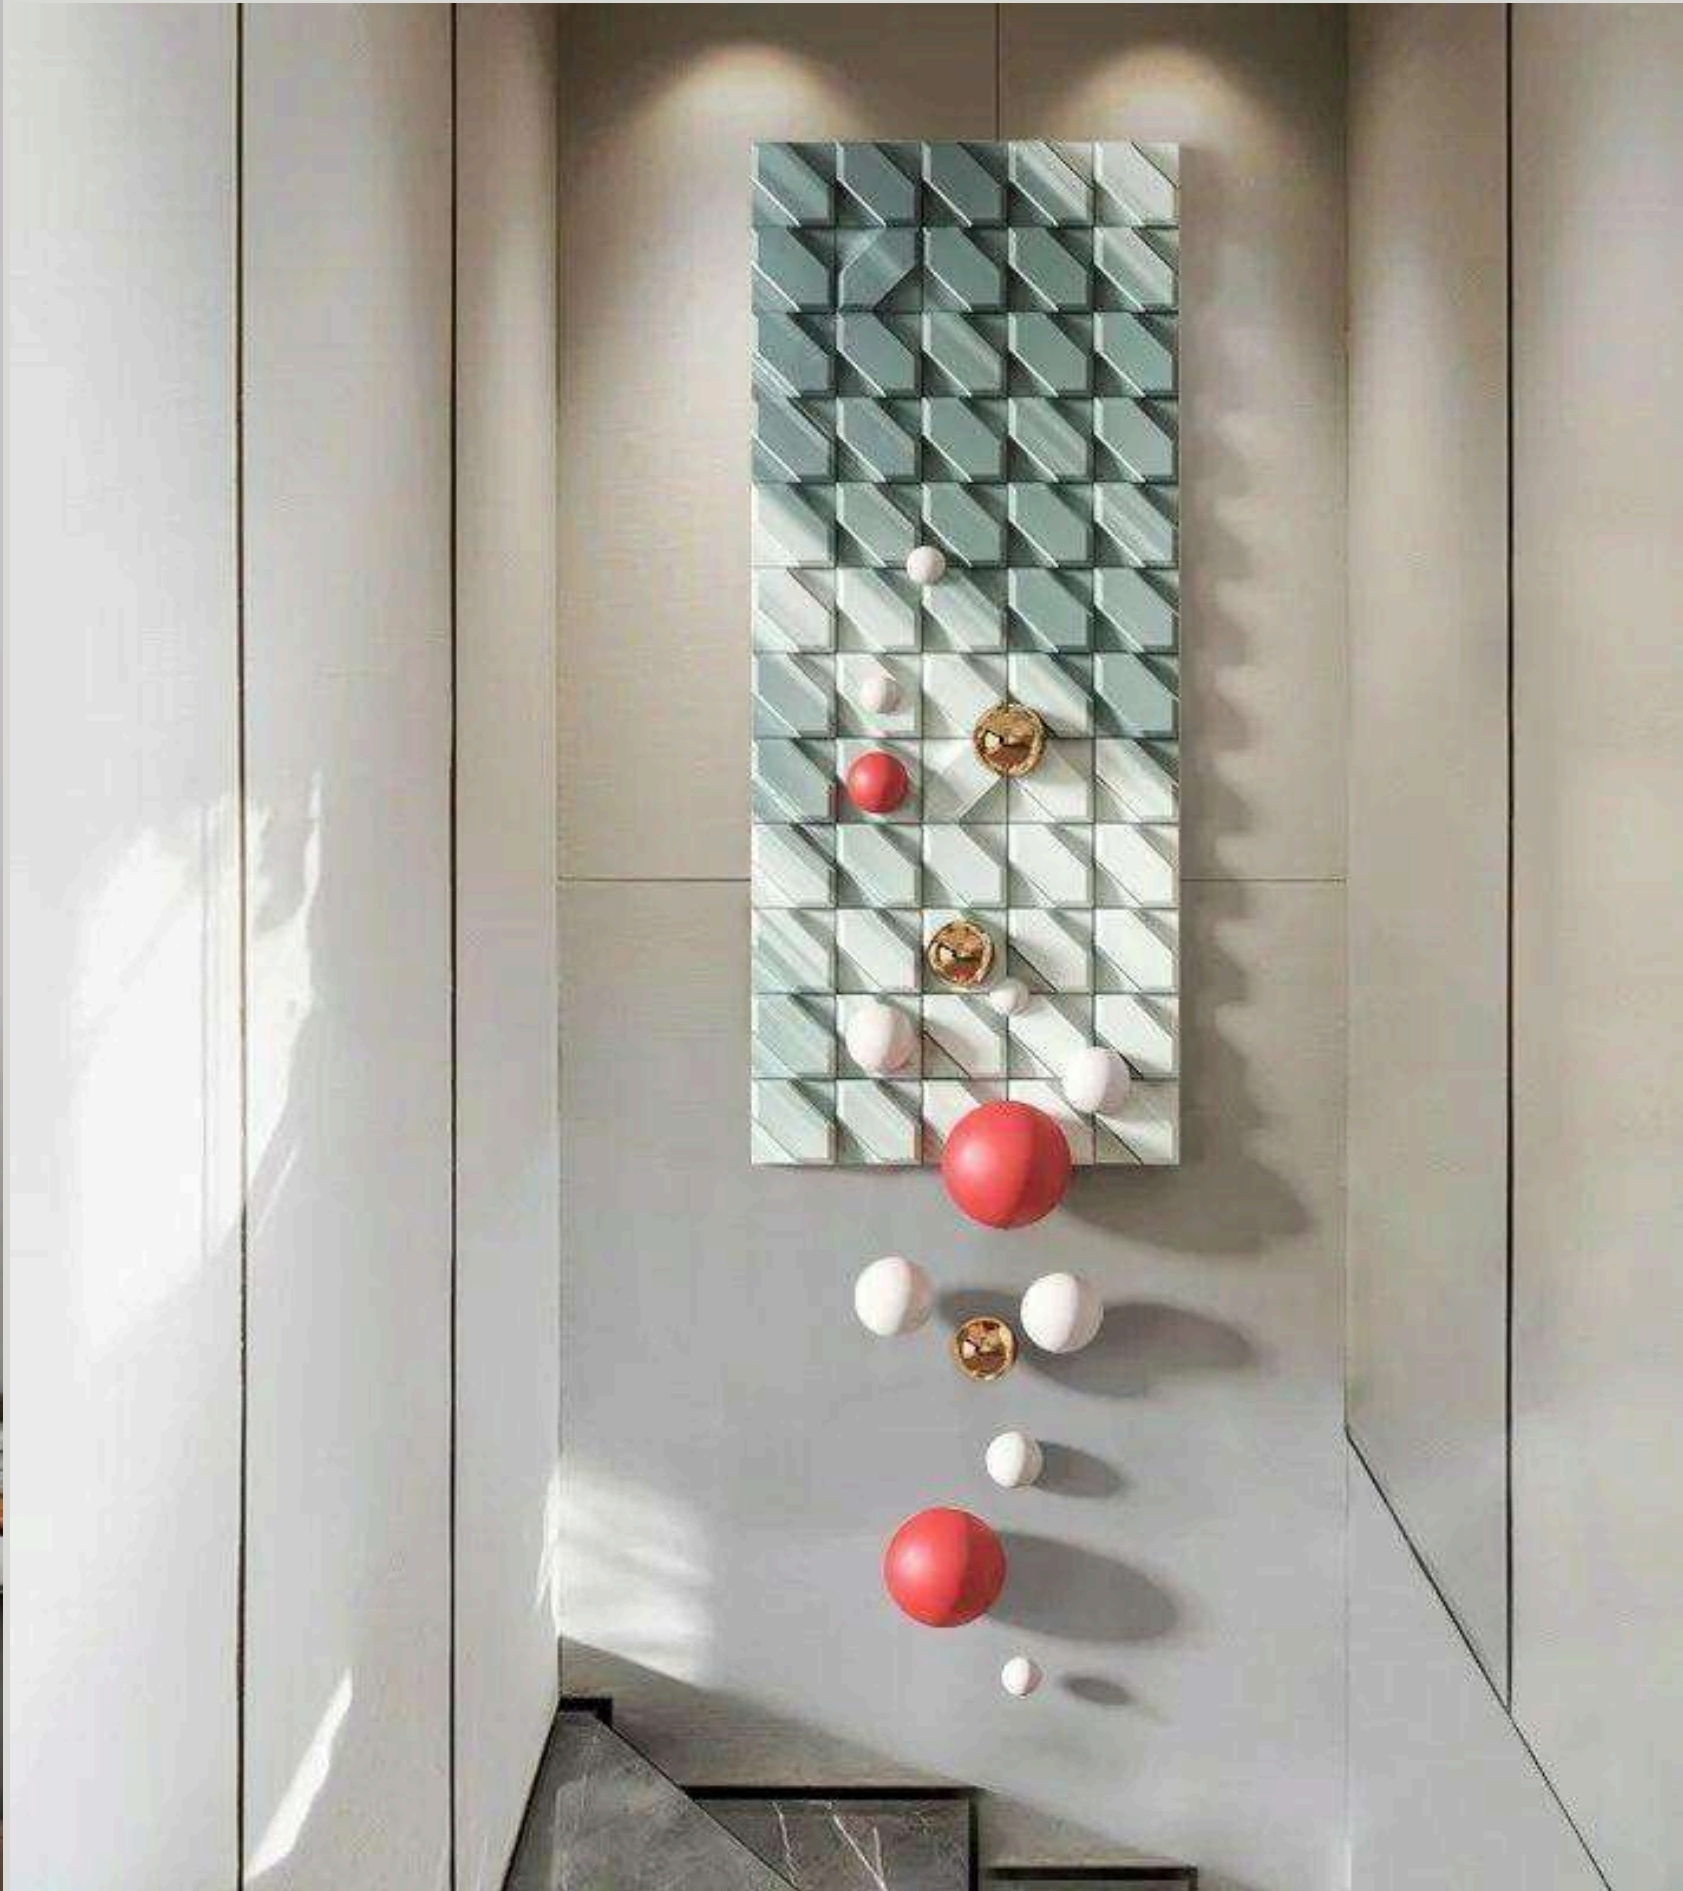

180

DIA : 36 INCH (FIBER + RESIN)

DIA : 36 INCH (MDF + METAL)

165

CUSTOMISE SIZE (MDF + METAL)

CUSTOMISE SIZE (MDF + METAL)

CUSTOMISE SIZE (FEBRIC)

CUSTOMISE SIZE (MDF)