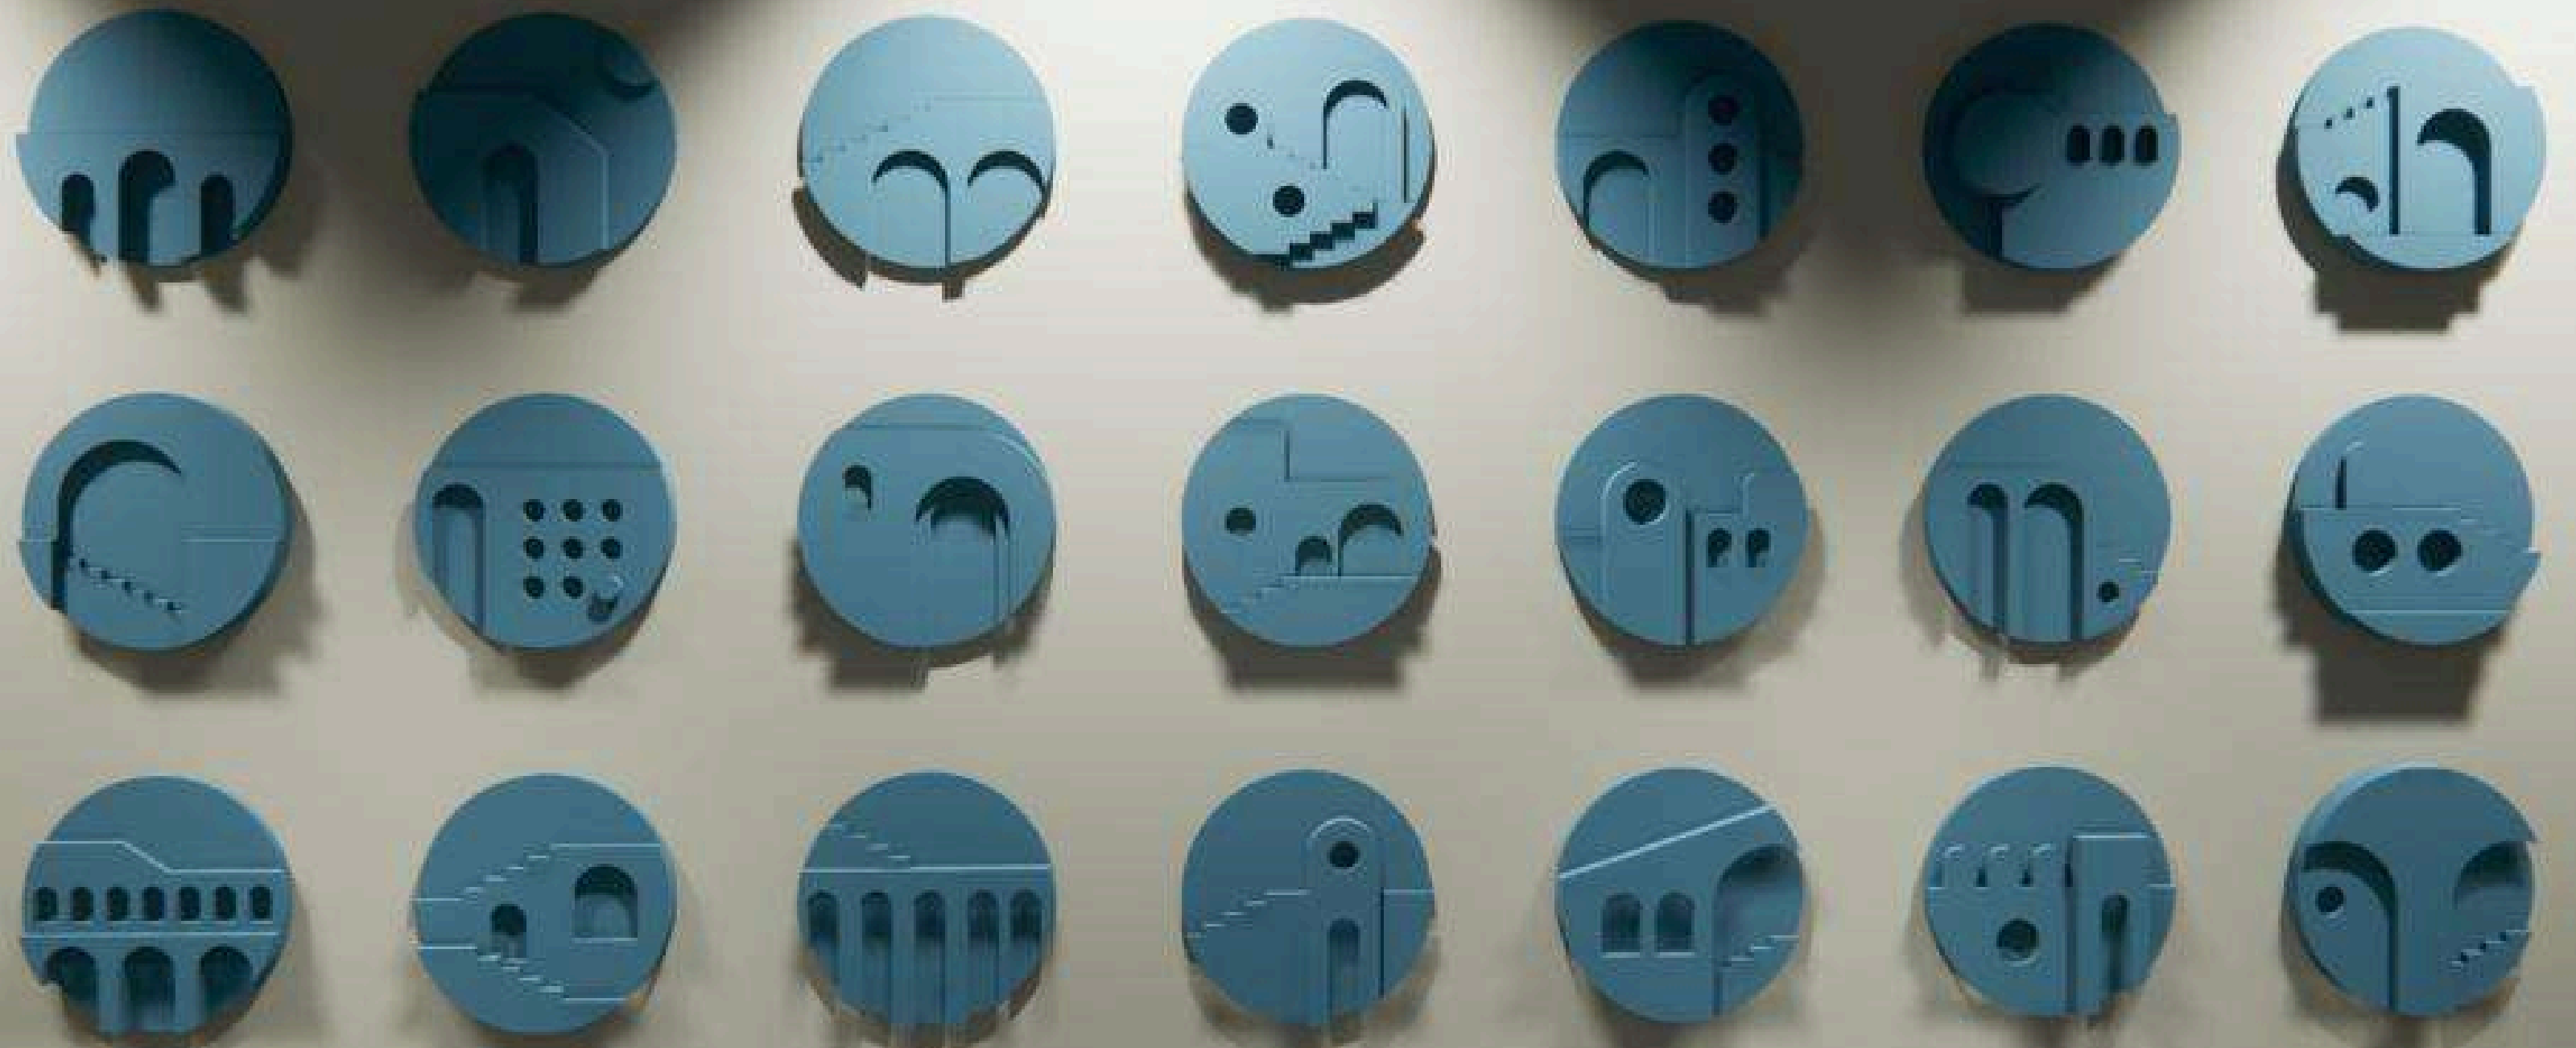

CUSTOMISE SIZE (METAL)

30 X 72 INCH (PAINTING + FIBER RESIN)

DIA : 48 INCH ; DEPTH : 3.5 INCH (FIBER RESIN)

129

DIA : 30 INCH (MDF)

DIA : 30 INCH (MDF + METAL)

CUSTOMISE SIZE (MUD ART)

CUSTOMISE SIZE (MDF + TEXTURE ART)