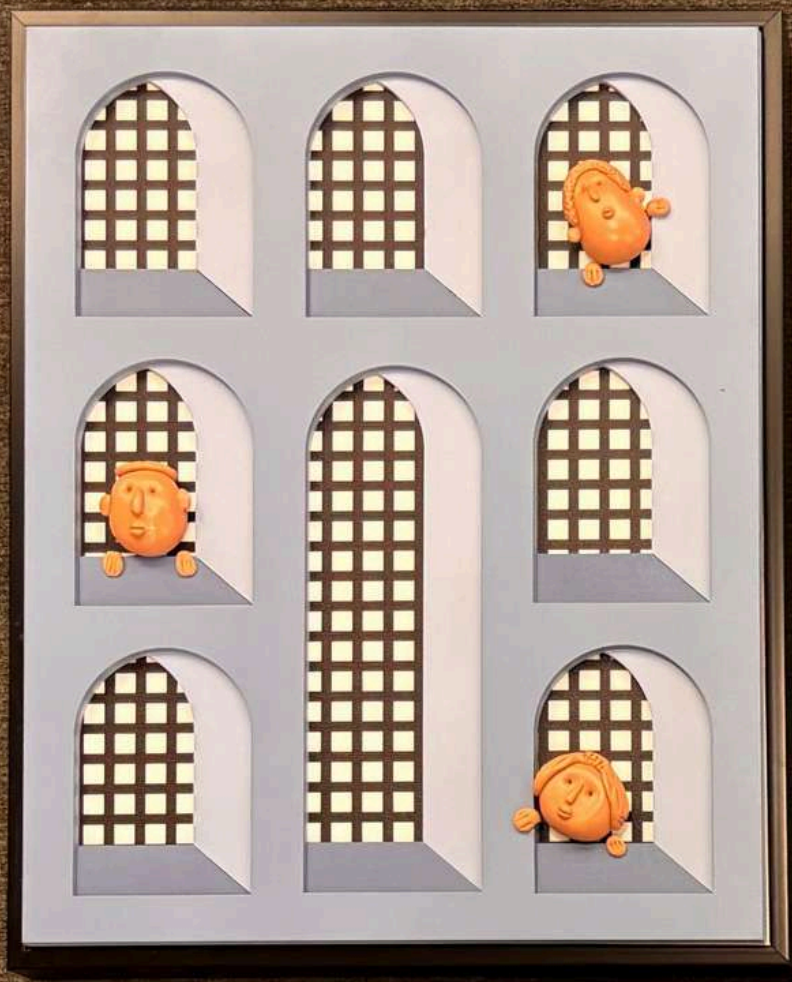

ॐ
नमो
तवस्स

ॐ
नमो
हसपास्स

ॐ
नमो
वरितास्स

ॐ
नमो
नापास्स

249

30 X 30 INCH (WOOD + GLASS)

295

DIA : 30 INCH (MDF)

180

DIA : 36 INCH (FIBER + RESIN)

DIA : 36 INCH (MDF + METAL)

165

CUSTOMISE SIZE (MDF + METAL)

CUSTOMISE SIZE (MDF + METAL)

CUSTOMISE SIZE (FEBRIC)

CUSTOMISE SIZE (MDF)