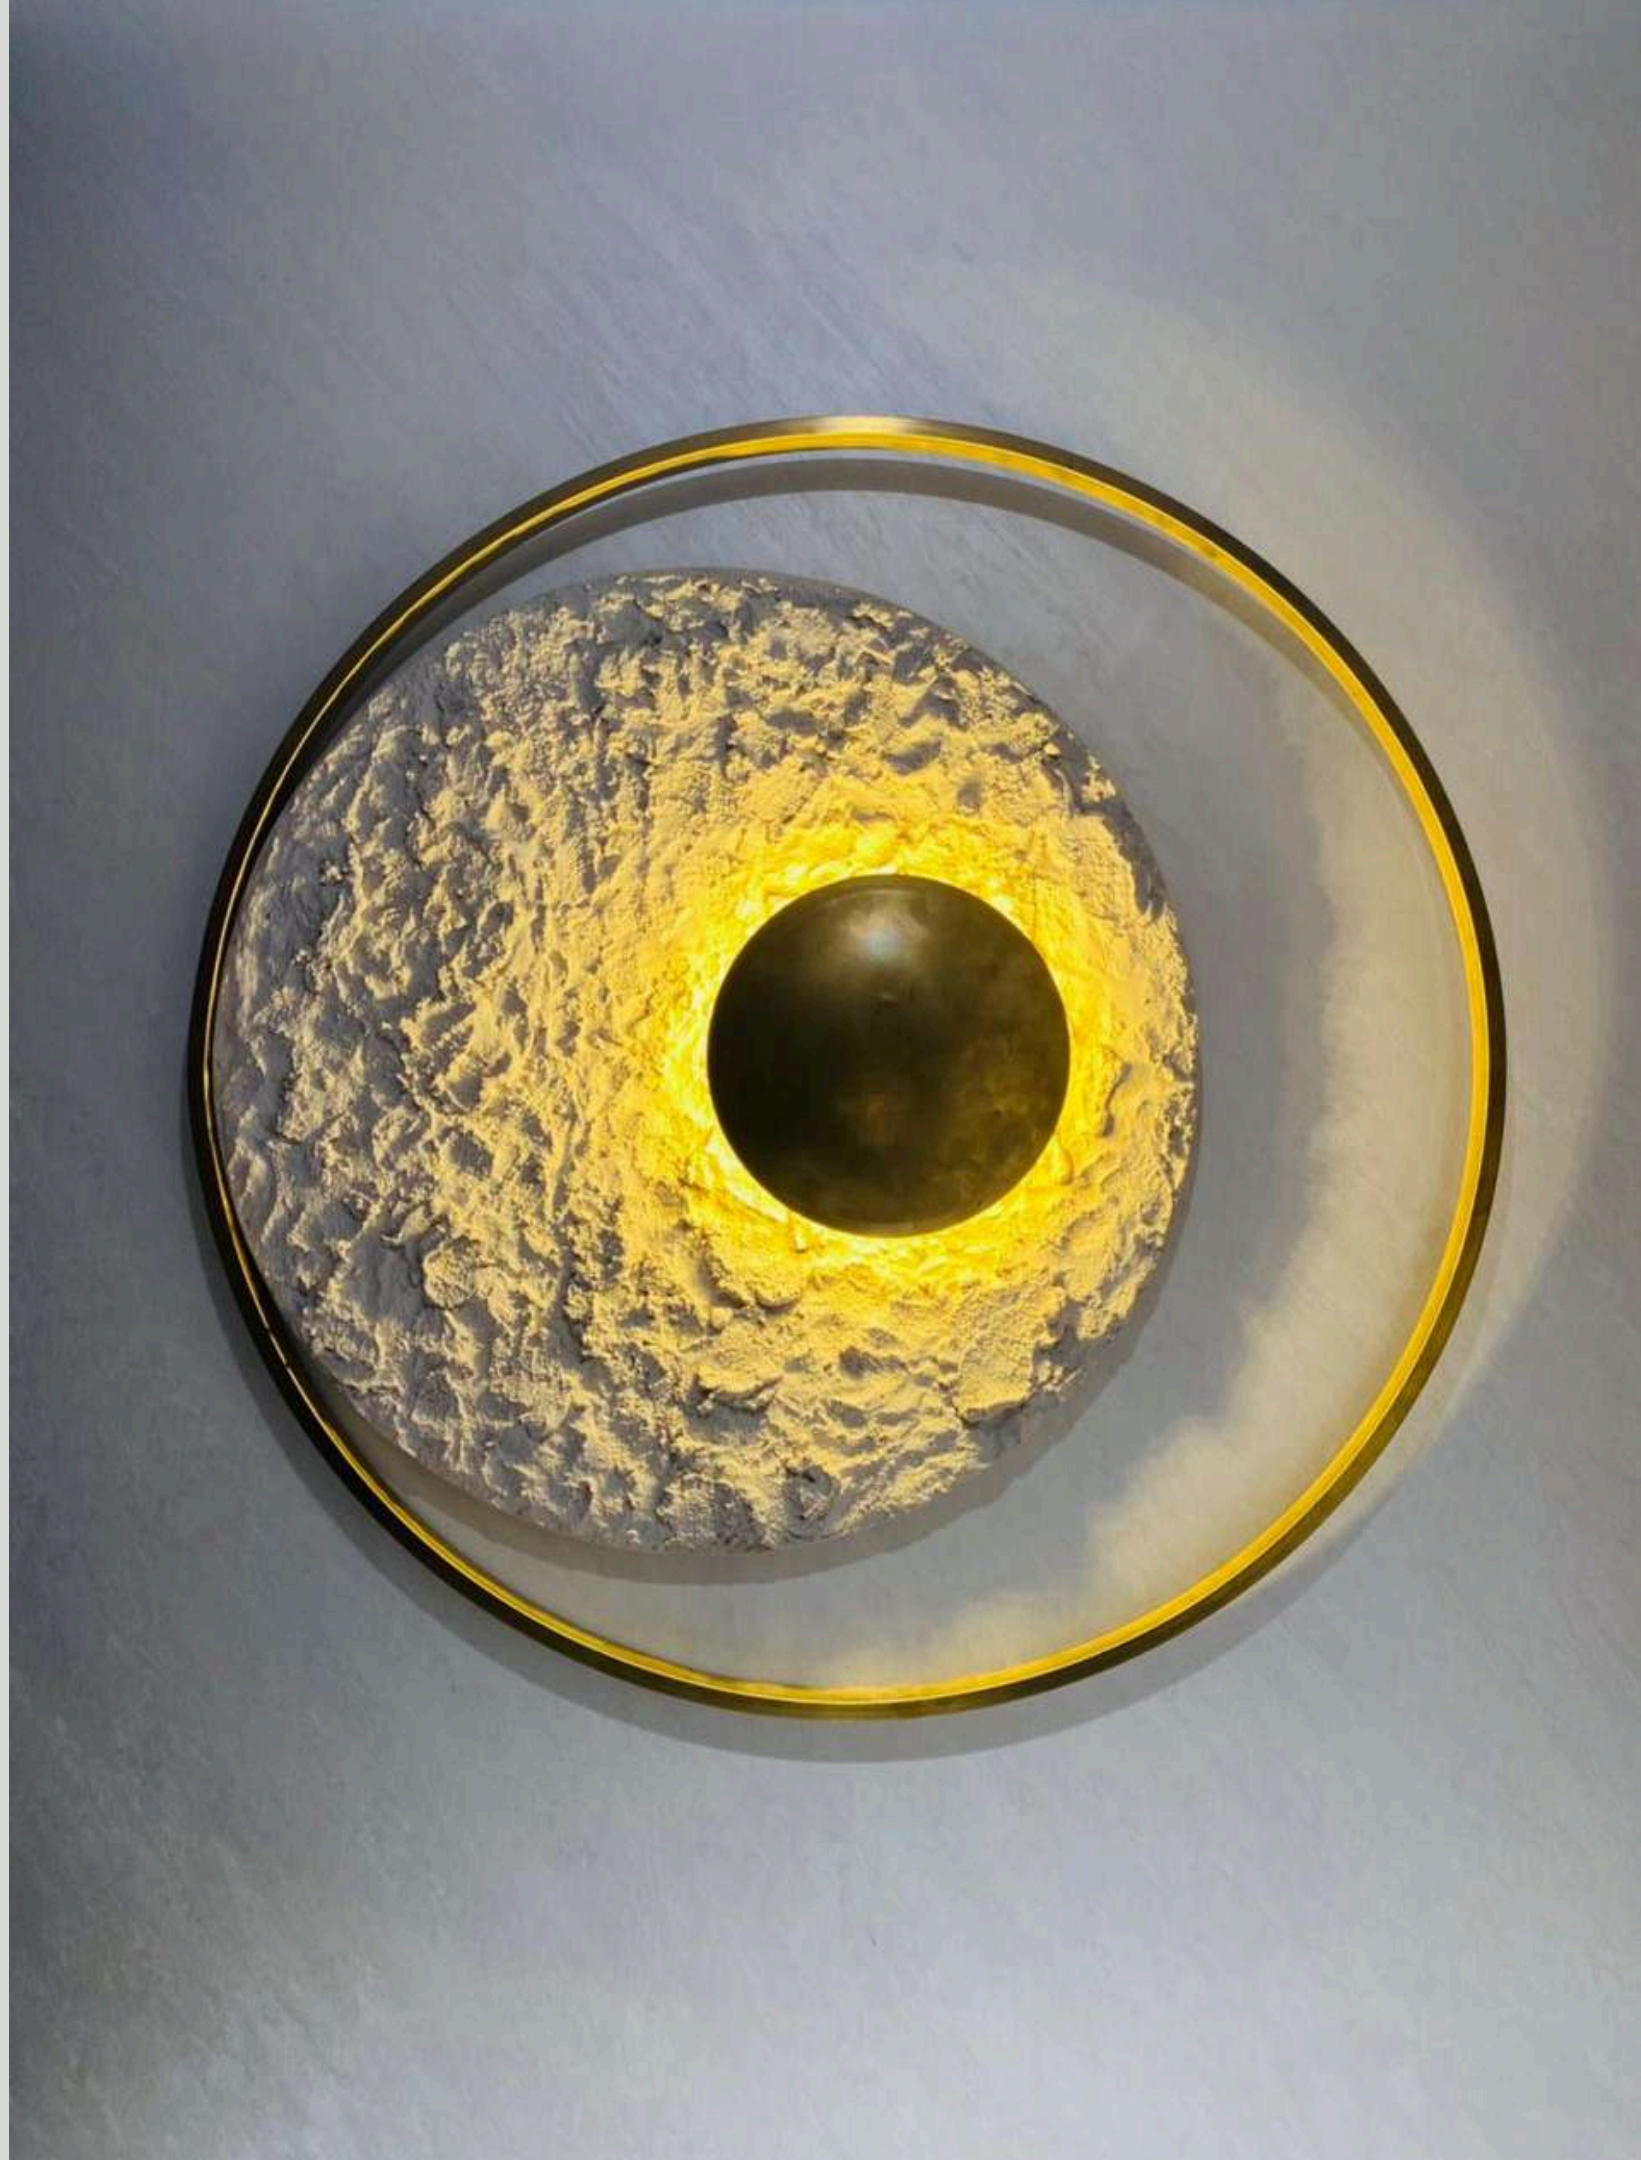

180

DIA : 36 INCH (FIBER + RESIN)

DIA : 36 INCH (MDF + METAL)

165

CUSTOMISE SIZE (MDF + METAL)

CUSTOMISE SIZE (MDF + METAL)

CUSTOMISE SIZE (FEBRIC)

CUSTOMISE SIZE (MDF)