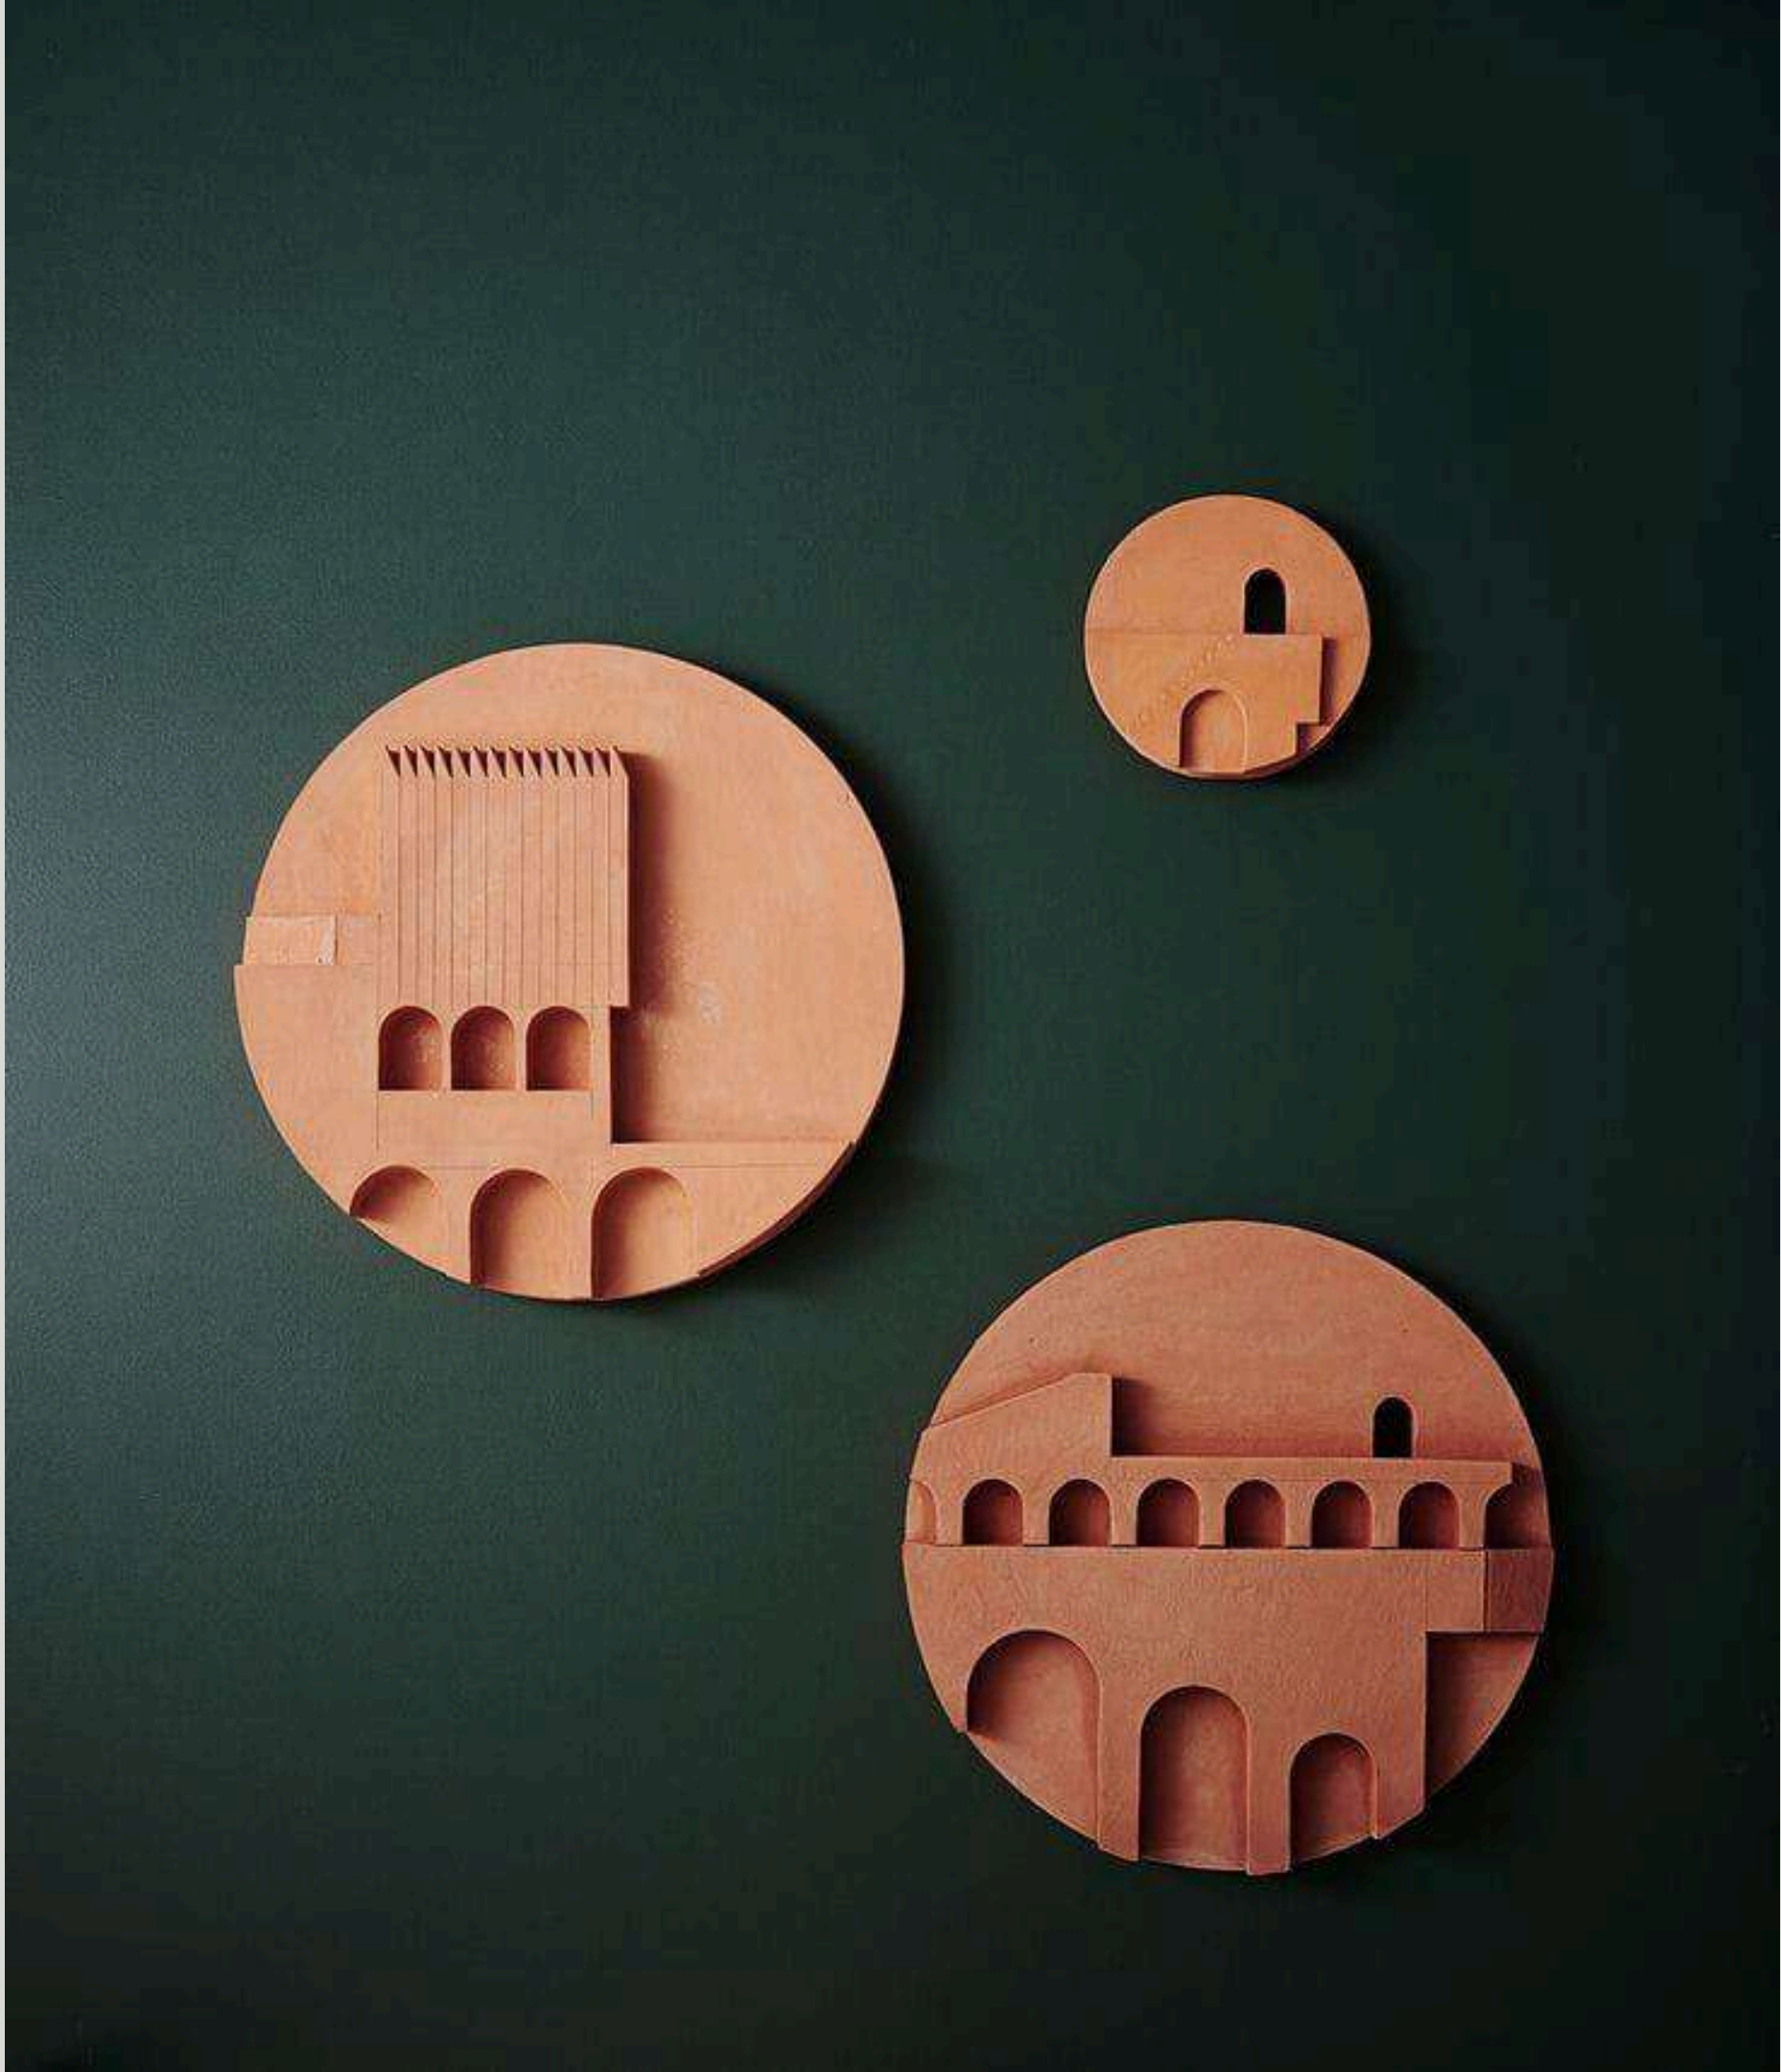

CUSTOMISE SIZE (METAL)

30 X 72 INCH (PAINTING + FIBER RESIN)

DIA : 48 INCH ; DEPTH : 3.5 INCH (FIBER RESIN)

129

DIA : 30 INCH (MDF)

DIA : 30 INCH (MDF + METAL)

CUSTOMISE SIZE (MUD ART)

CUSTOMISE SIZE (MDF + TEXTURE ART)