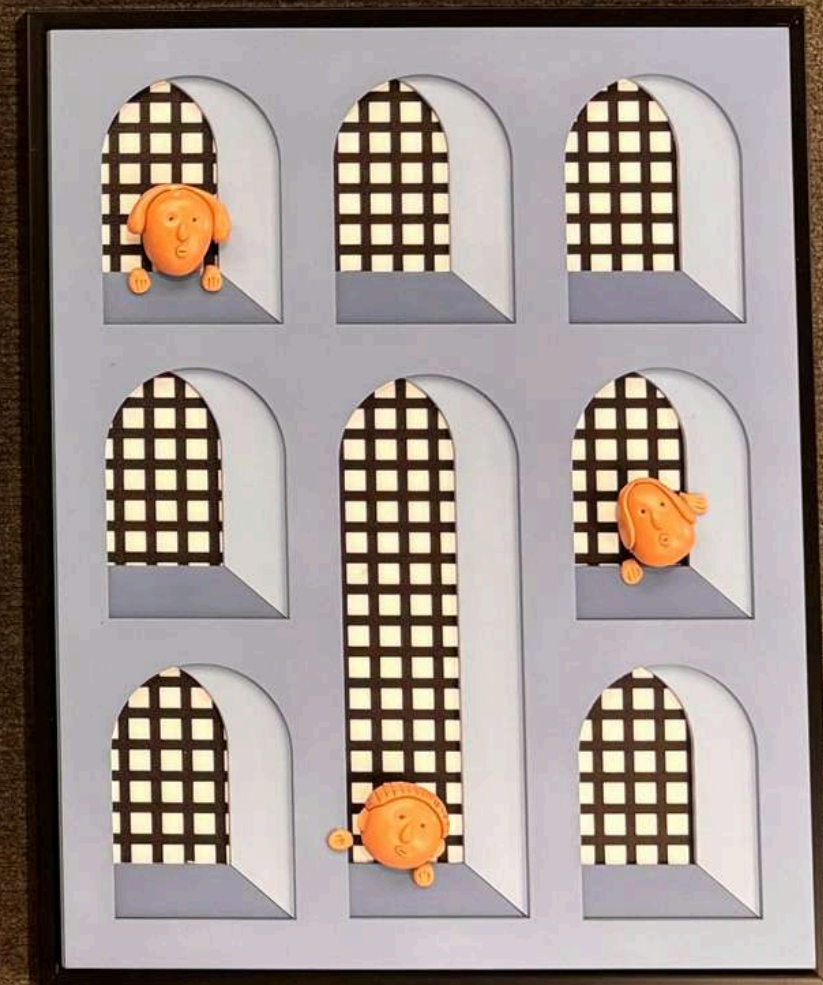

ॐ
नमो
तवस्स

ॐ
नमो
हसपास्स

ॐ
नमो
वरितास्स

ॐ
नमो
नापास्स

249

30 X 30 INCH (WOOD + GLASS)

295

DIA : 30 INCH (MDF)

180

DIA : 36 INCH (FIBER + RESIN)

DIA : 36 INCH (MDF + METAL)

165

CUSTOMISE SIZE (MDF + METAL)

CUSTOMISE SIZE (MDF + METAL)

CUSTOMISE SIZE (FEBRIC)

CUSTOMISE SIZE (MDF)